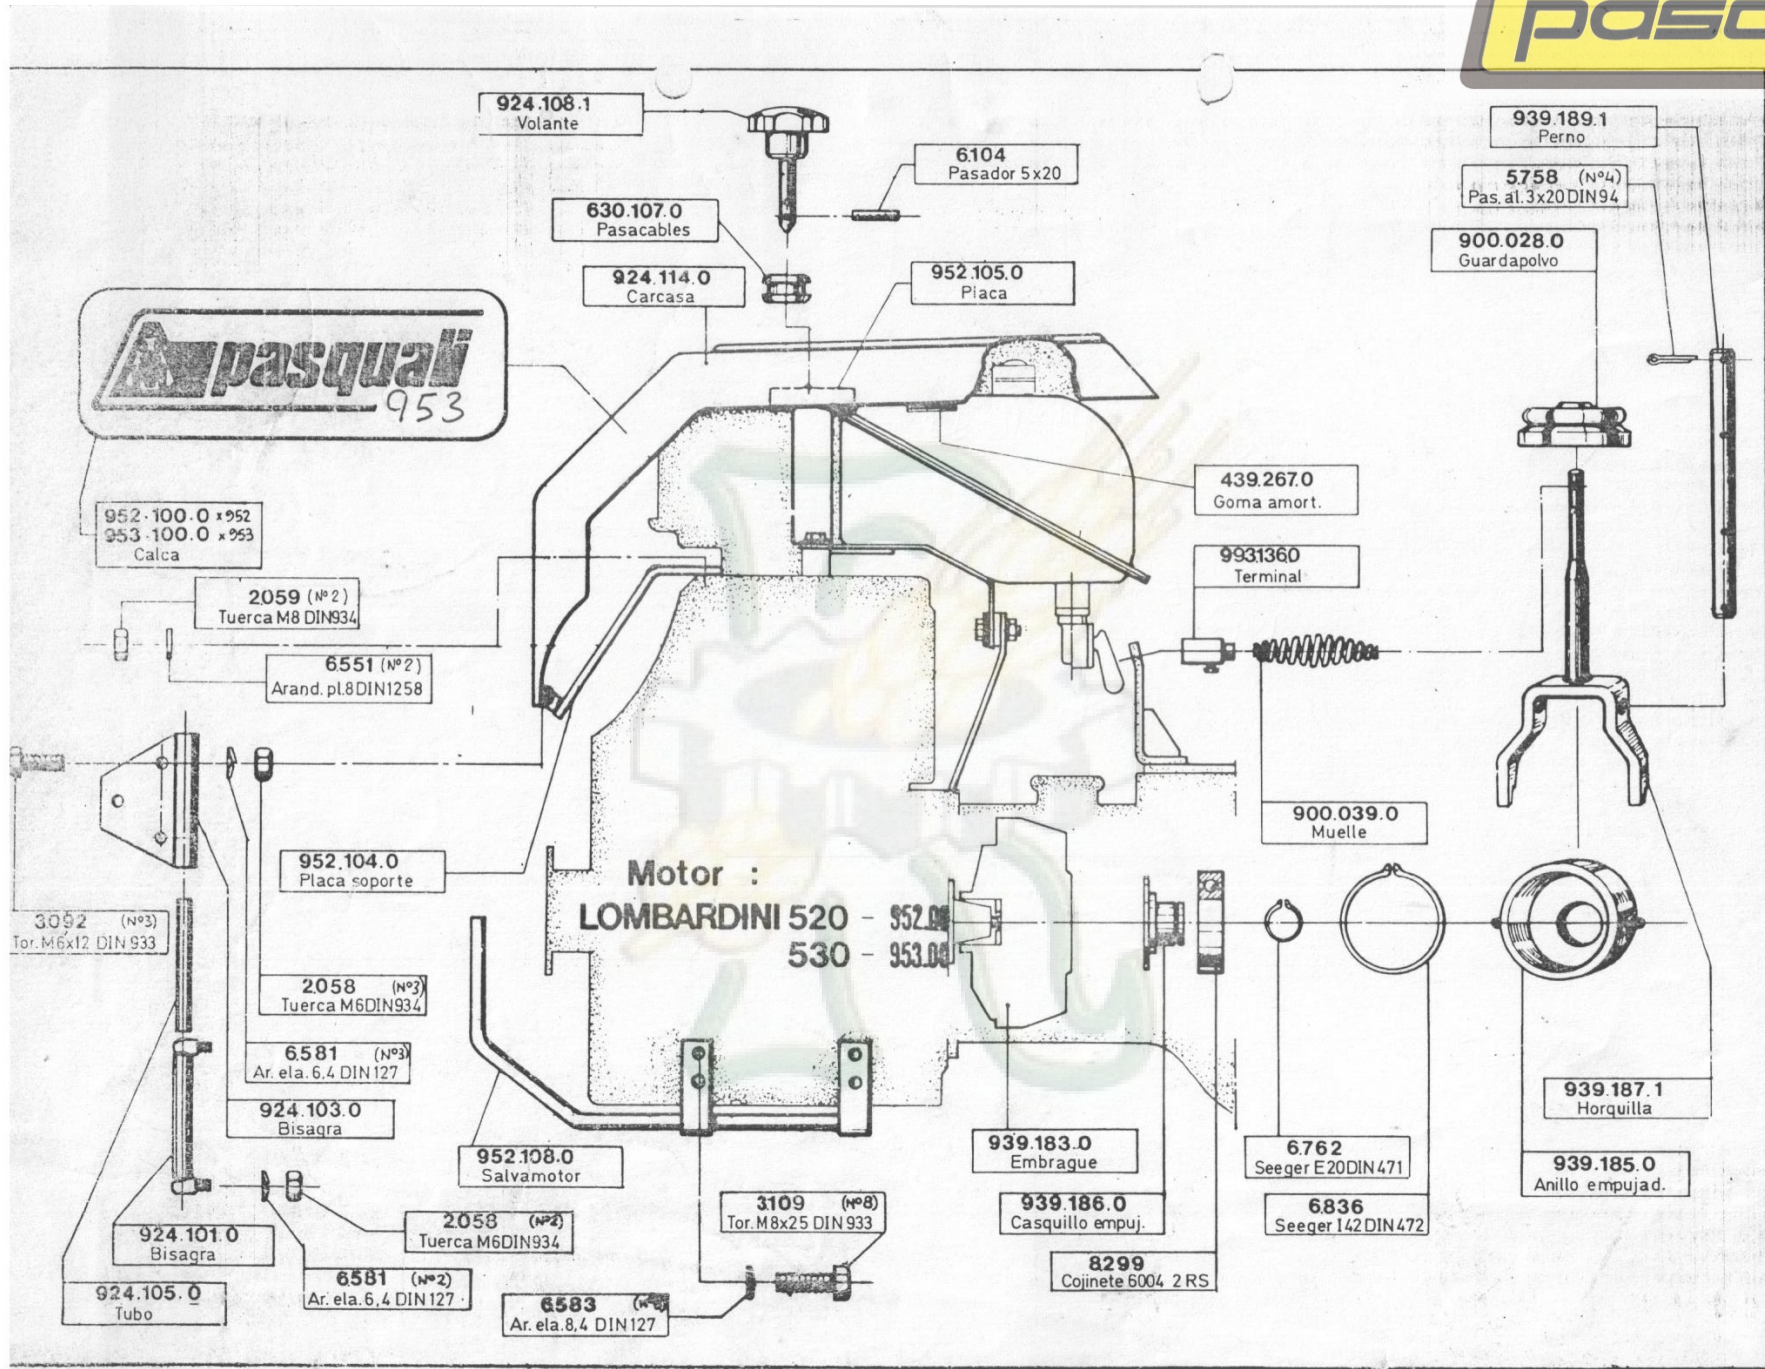

MOTOCULTOR TIPO 953

953.00	Modelo	GRUPO : 953.001.00.00.00
	Edición : 4 / 84	MOTOR

MOTOCULTOR TIPO 953

pasquali

953 00	Modelo	GRUPO: 939 003 00 00 00
Edición: 4/84		CAMBIO-BULES hoja nº 1

MOTOCULTOR TIPO 953

pasquali

GRUPO: 939.003.00.00.00
 CAMBIO-BUJES hoja nº 2
 Modelo
 953.00 Edición: 4/84

MOTOCULTOR TIPO 953

953.00	Modelo	GRUPO: 952.007.00.00.00
Edición: 4 / 84	MANCERA-MANDOS	