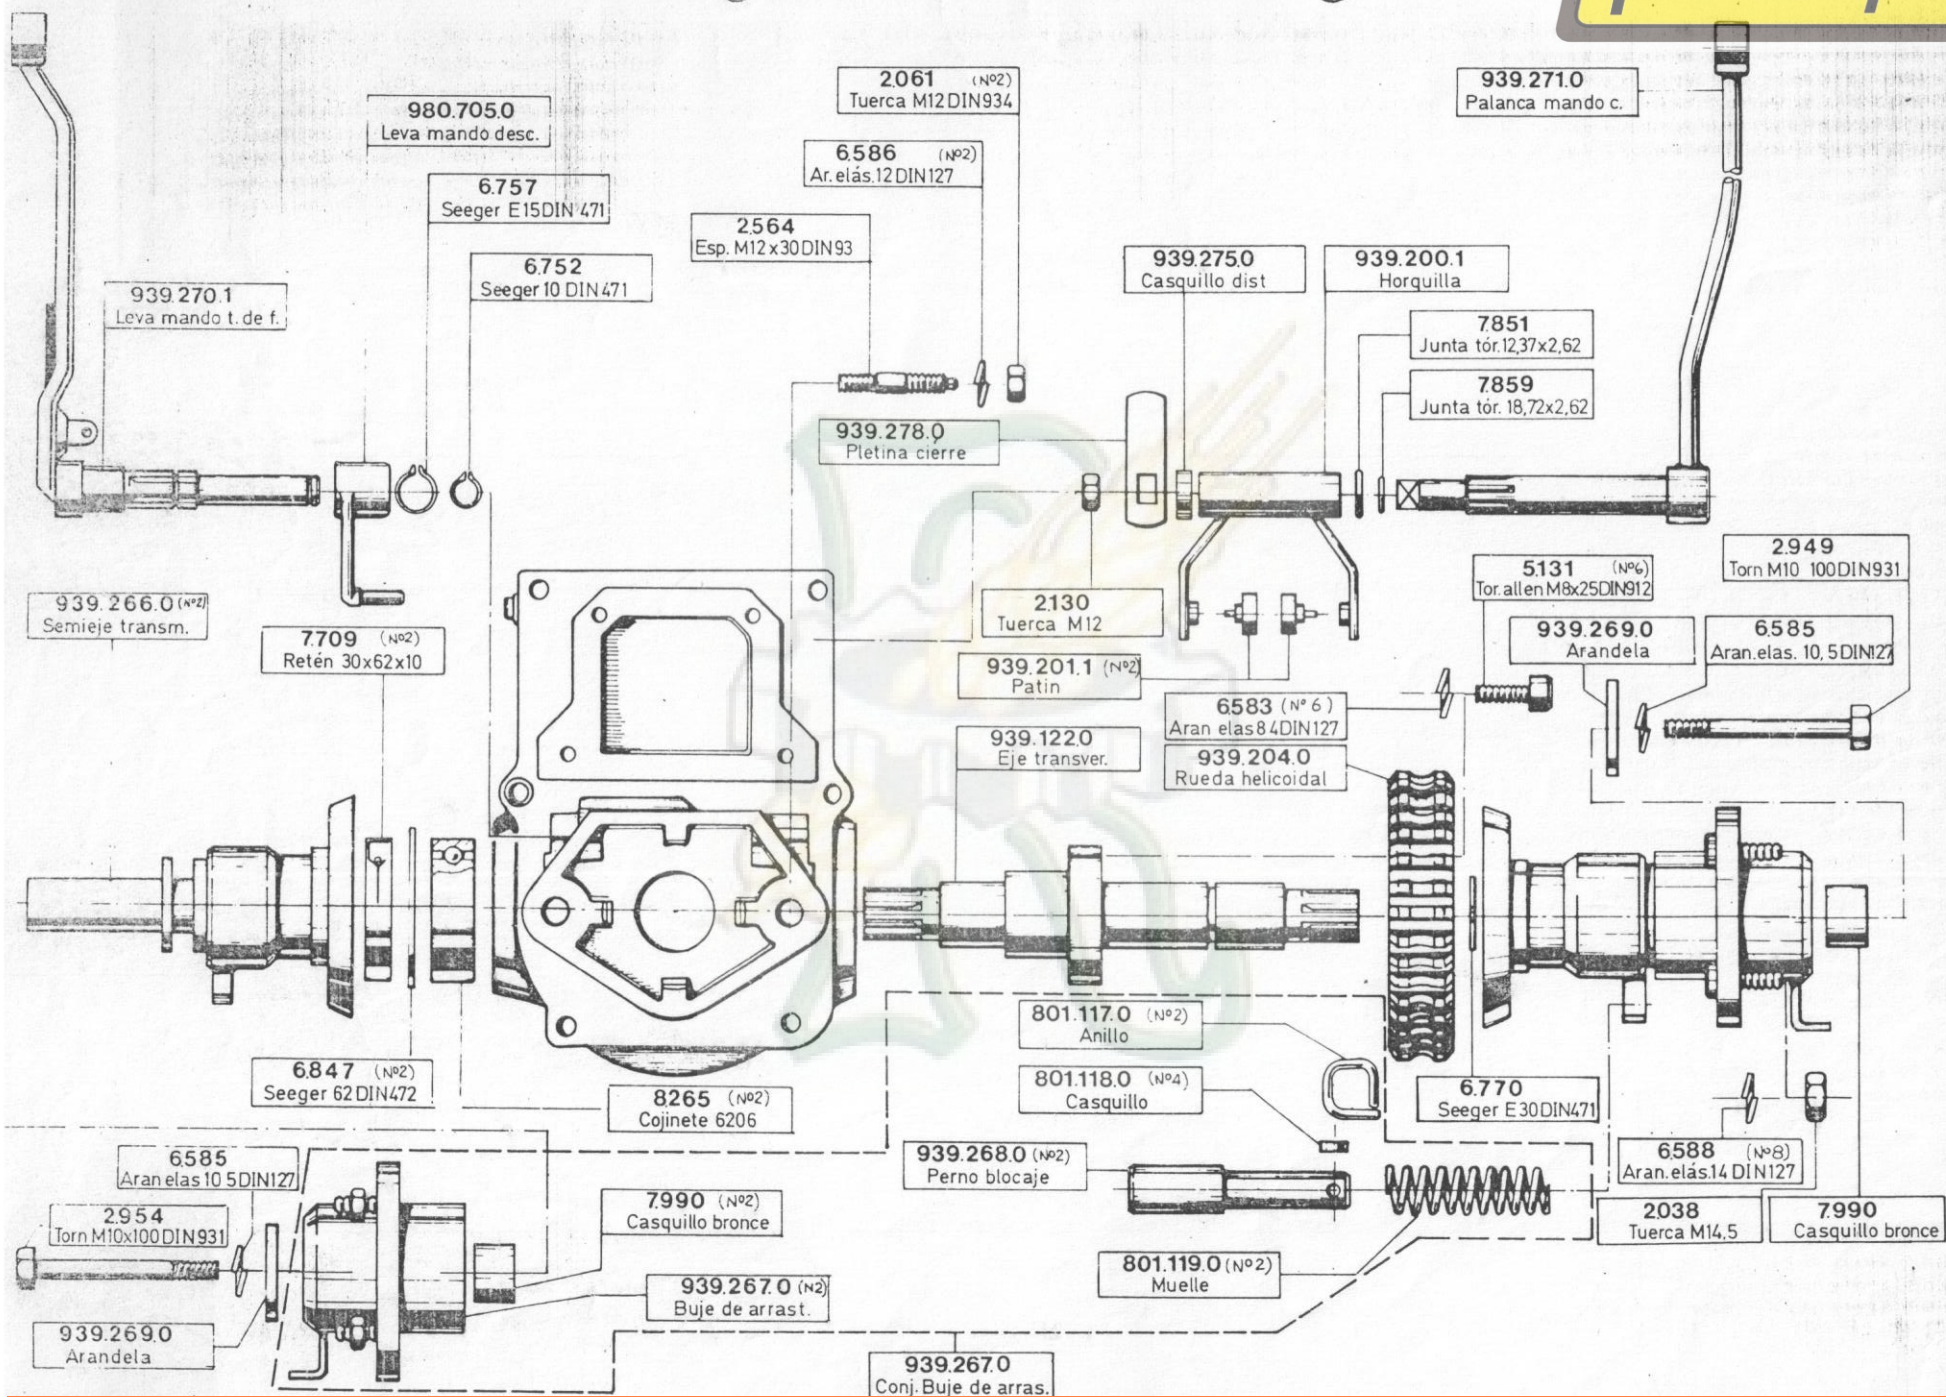

MOTOCULTOR TIPO 953

953.00	Modelo	GRUPO : 953.001.00.00.00
	Edición : 4 / 84	MOTOR

MOTOCULTOR TIPO 953

pasquali

953 00	Modelo	GRUPO: 939 003 00 00 00
Edición: 4/84		CAMBIO-BULES hoja nº 1

MOTOCULTOR TIPO 953

pasquali

GRUPO: 939.003.00.00.00
 CAMBIO-BUJES hoja nº 2
 Modelo
 953.00 Edición: 4/84

MOTOCULTOR TIPO 953

953.00	Modelo	GRUPO: 952.007.00.00.00
Edición: 4 / 84	MANCERA-MANDOS	