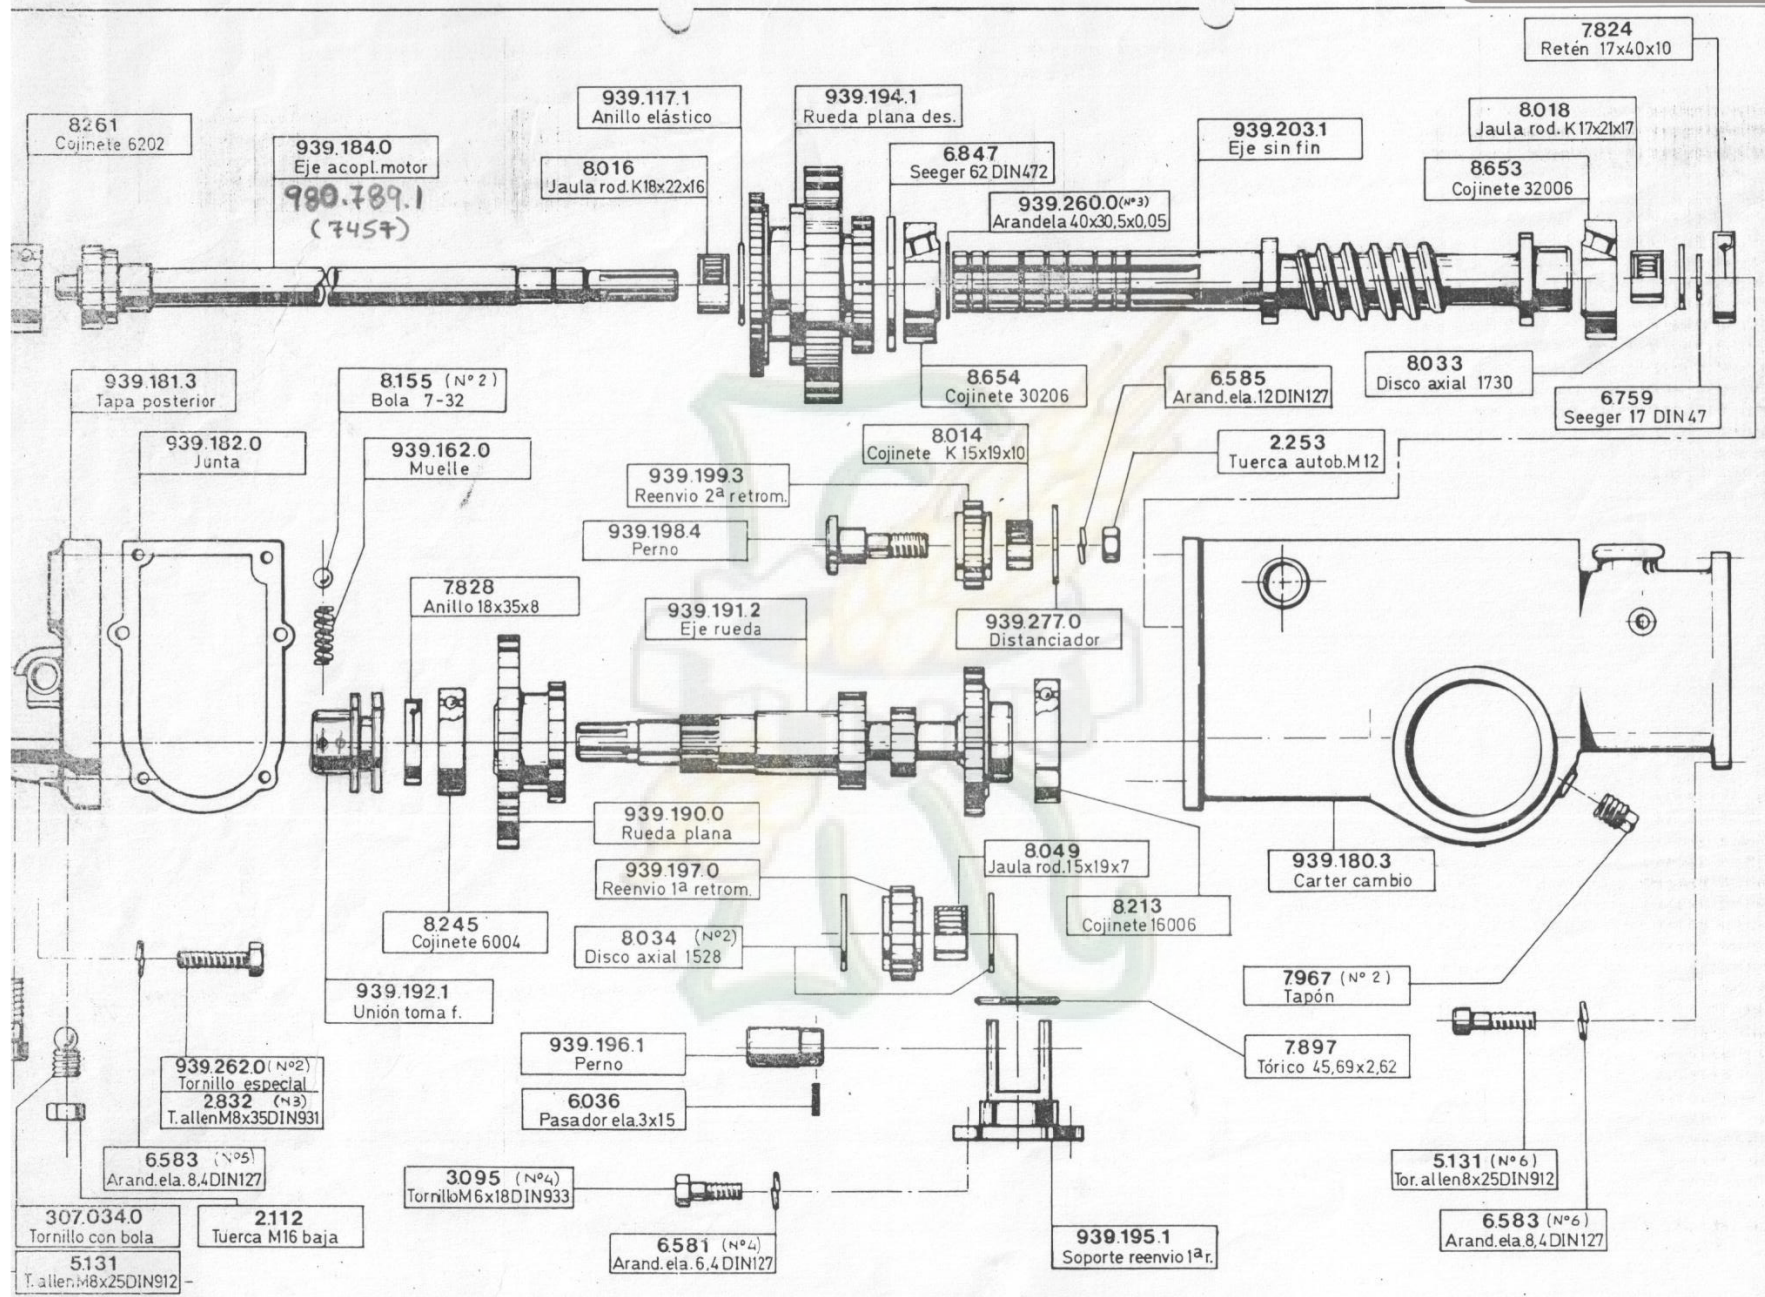

MOTOCULTOR TIPO 953

953.00	Modelo	GRUPO : 953.001.00.00.00
	Edición : 4 / 84	MOTOR

MOTOCULTOR TIPO 953

pasquali

953 00	Modelo	GRUPO: 939 003 00 00 00
Edición: 4/84		CAMBIO-BULES hoja nº 1

MOTOCULTOR TIPO 953

pasquali

GRUPO: 939.003.00.00.00
 CAMBIO-BUJES hoja nº 2
 Modelo
 953.00 Edición: 4/84

MOTOCULTOR TIPO 953

953.00	Modelo	GRUPO: 952.007.00.00.00
Edición: 4 / 84	MANCERA-MANDOS	