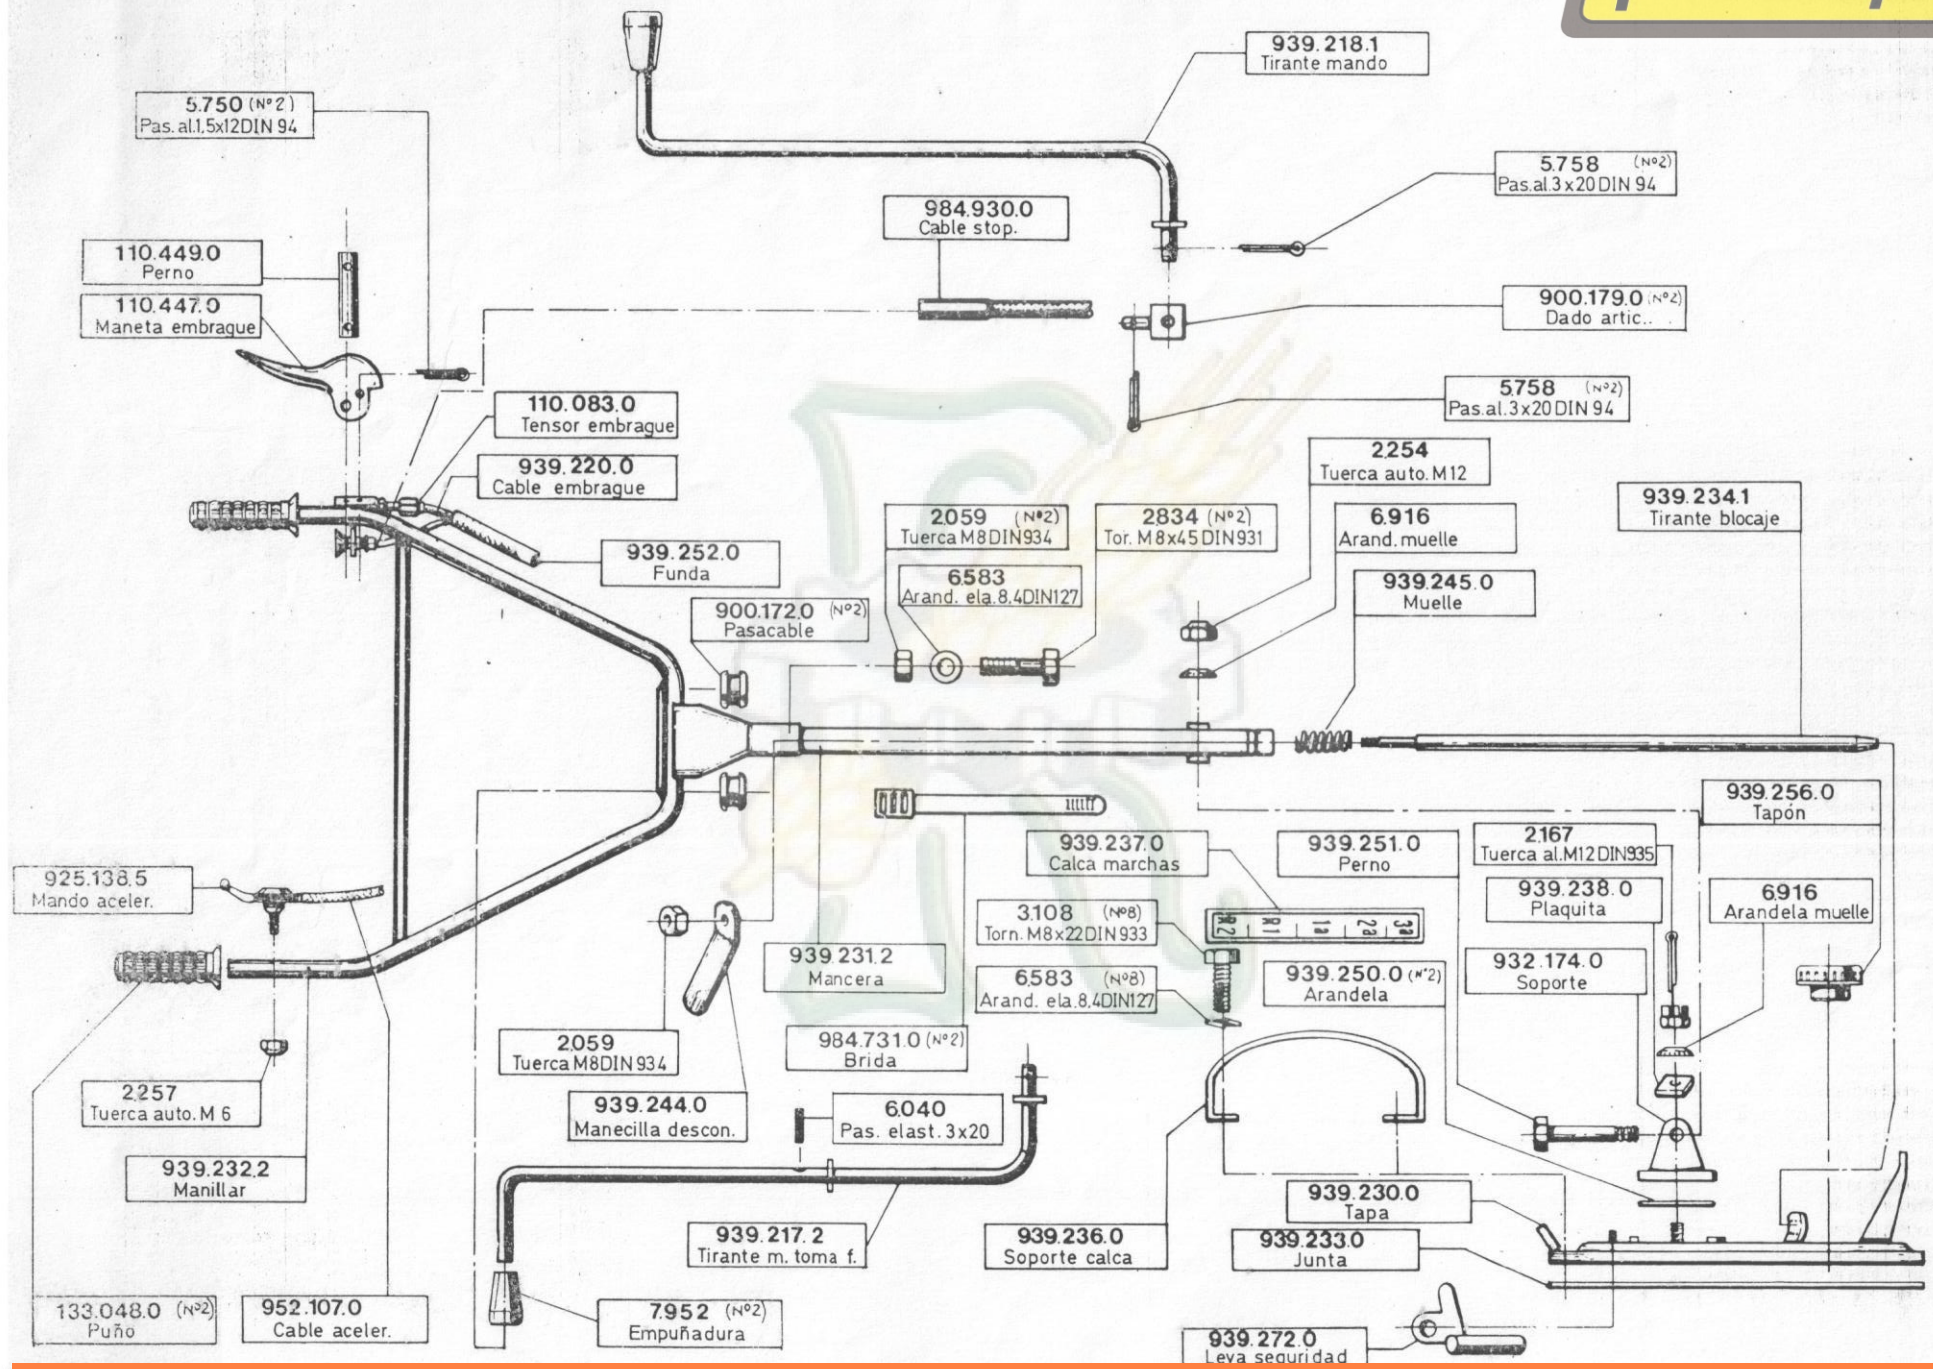

MOTOCULTOR TIPO 953

953.00	Modelo	GRUPO : 953.001.00.00.00
	Edición : 4 / 84	MOTOR

MOTOCULTOR TIPO 953

pasquali

953 00	Modelo	GRUPO: 939 003 00 00 00
Edición: 4/84		CAMBIO-BULES hoja nº 1

MOTOCULTOR TIPO 953

pasquali

GRUPO: 939.003.00.00.00
 CAMBIO-BUJES hoja nº 2
 Modelo
 953.00 Edición: 4/84

MOTOCULTOR TIPO 953

953.00	Modelo	GRUPO: 952.007.00.00.00
Edición: 4 / 84	MANCERA-MANDOS	