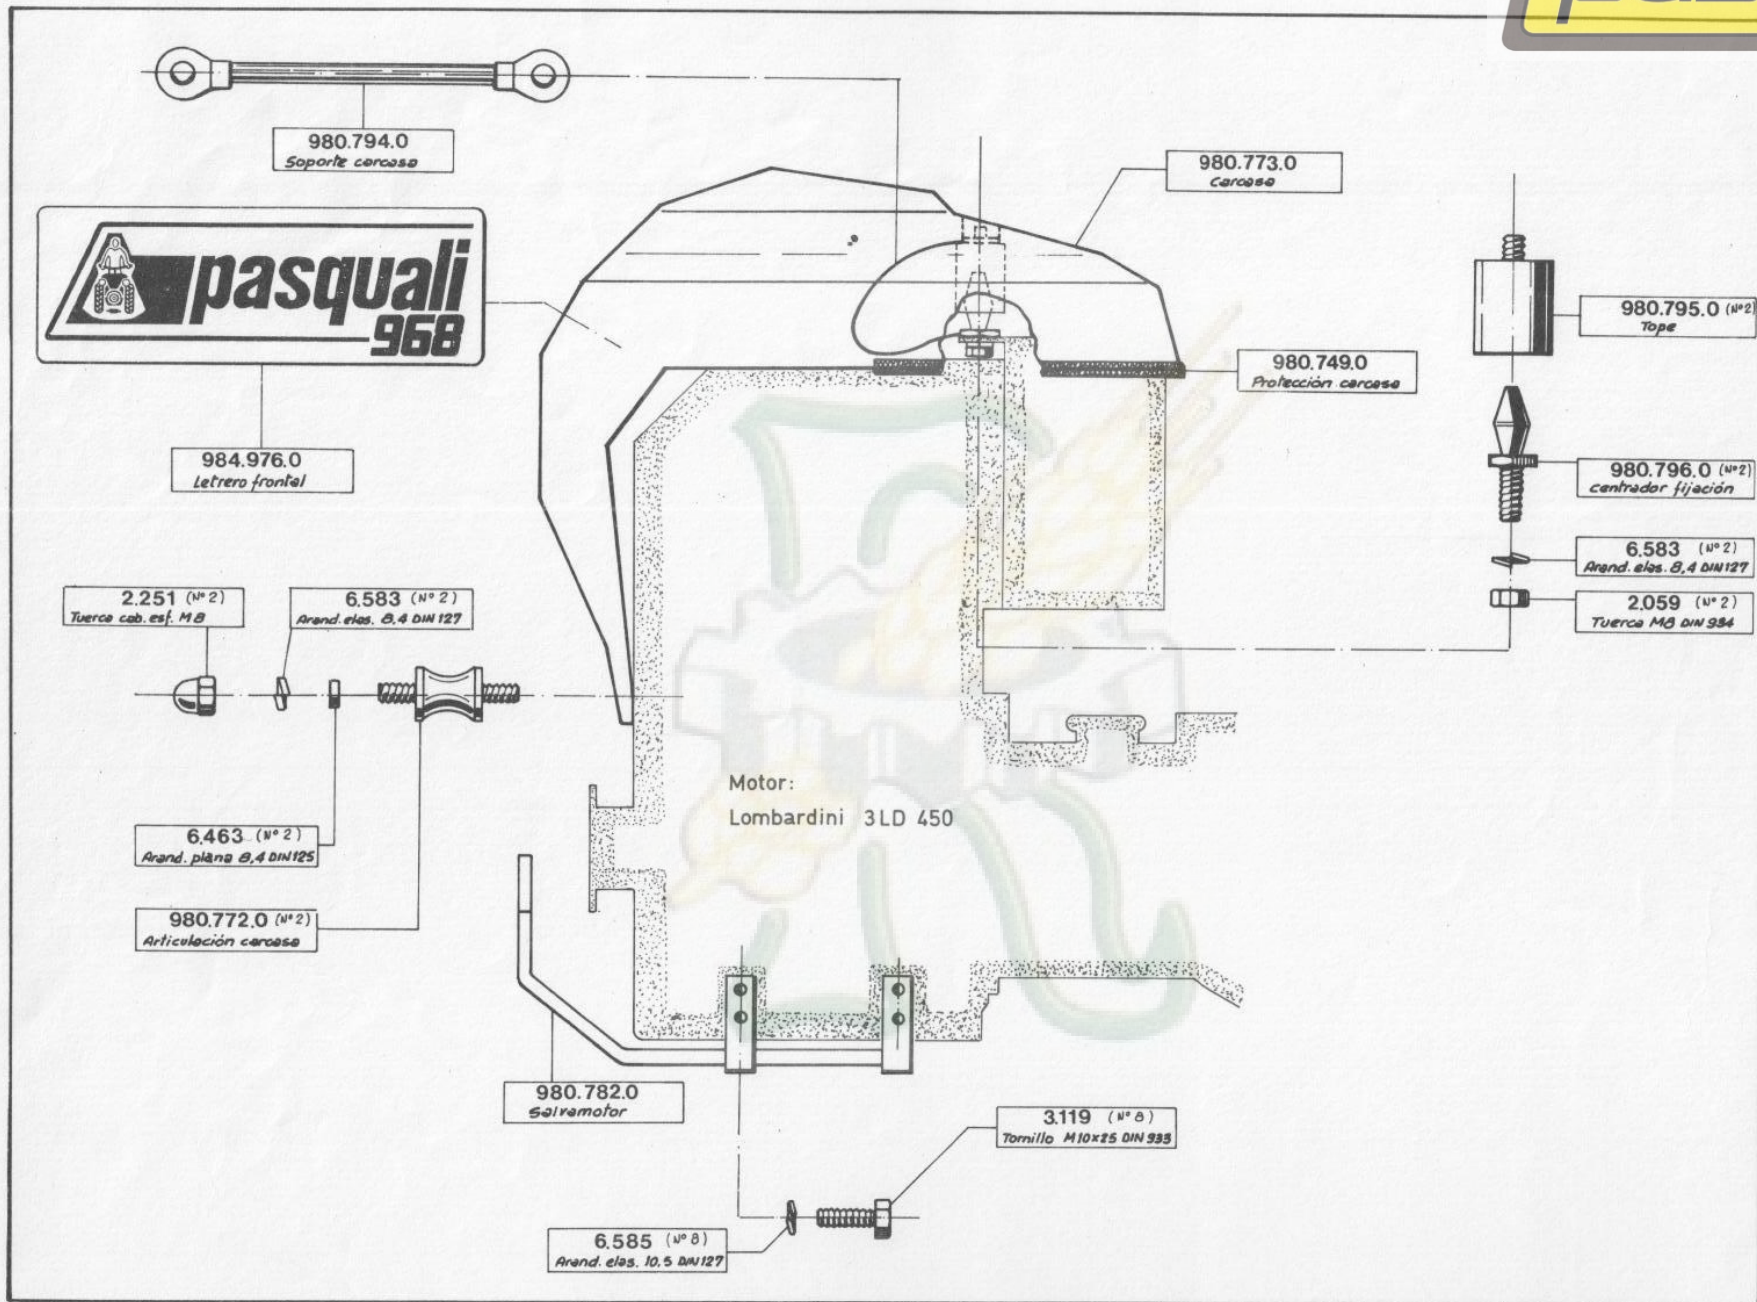

MOTOCULTOR TIPO 966

pasquali

966.00	Modelo	GRUPO: 966.001.00.00.00
Edición: 3/85	MOTOR	

MOTOCULTOR TIPO 966

pasquali

GRUPO: 966.001.00.00.00
MOTOR
Modelo
968.00
Edición: 3/85

MOTOCULTOR TIPO 966

pasquali

GRUPO: 966.003.00.00.00
CAMBIO-BUJES (hoja 1/2)
Modelo
966.00 Edición: 3/85
968.00

MOTOCULTOR TIPO 966

pasquali

GRUP.: 966.007.00.00.00
MANCERA-MANDOS
Modelo: 966.00
Edición: 3/85

MOTOCULTOR TIPO 966

pasquali

GRUPO: 966.002.00.0000
EMBRAGUE
Modelo
966.00 Edición: 3/85
968.00

MOTOCULTOR TIPO 966

pasquali

GRUPO: 966.003.00.00.00	
CAMBIO-BUJES (hoja 2/-)	
966.00	Modelo
968.00	Edición: 3/85