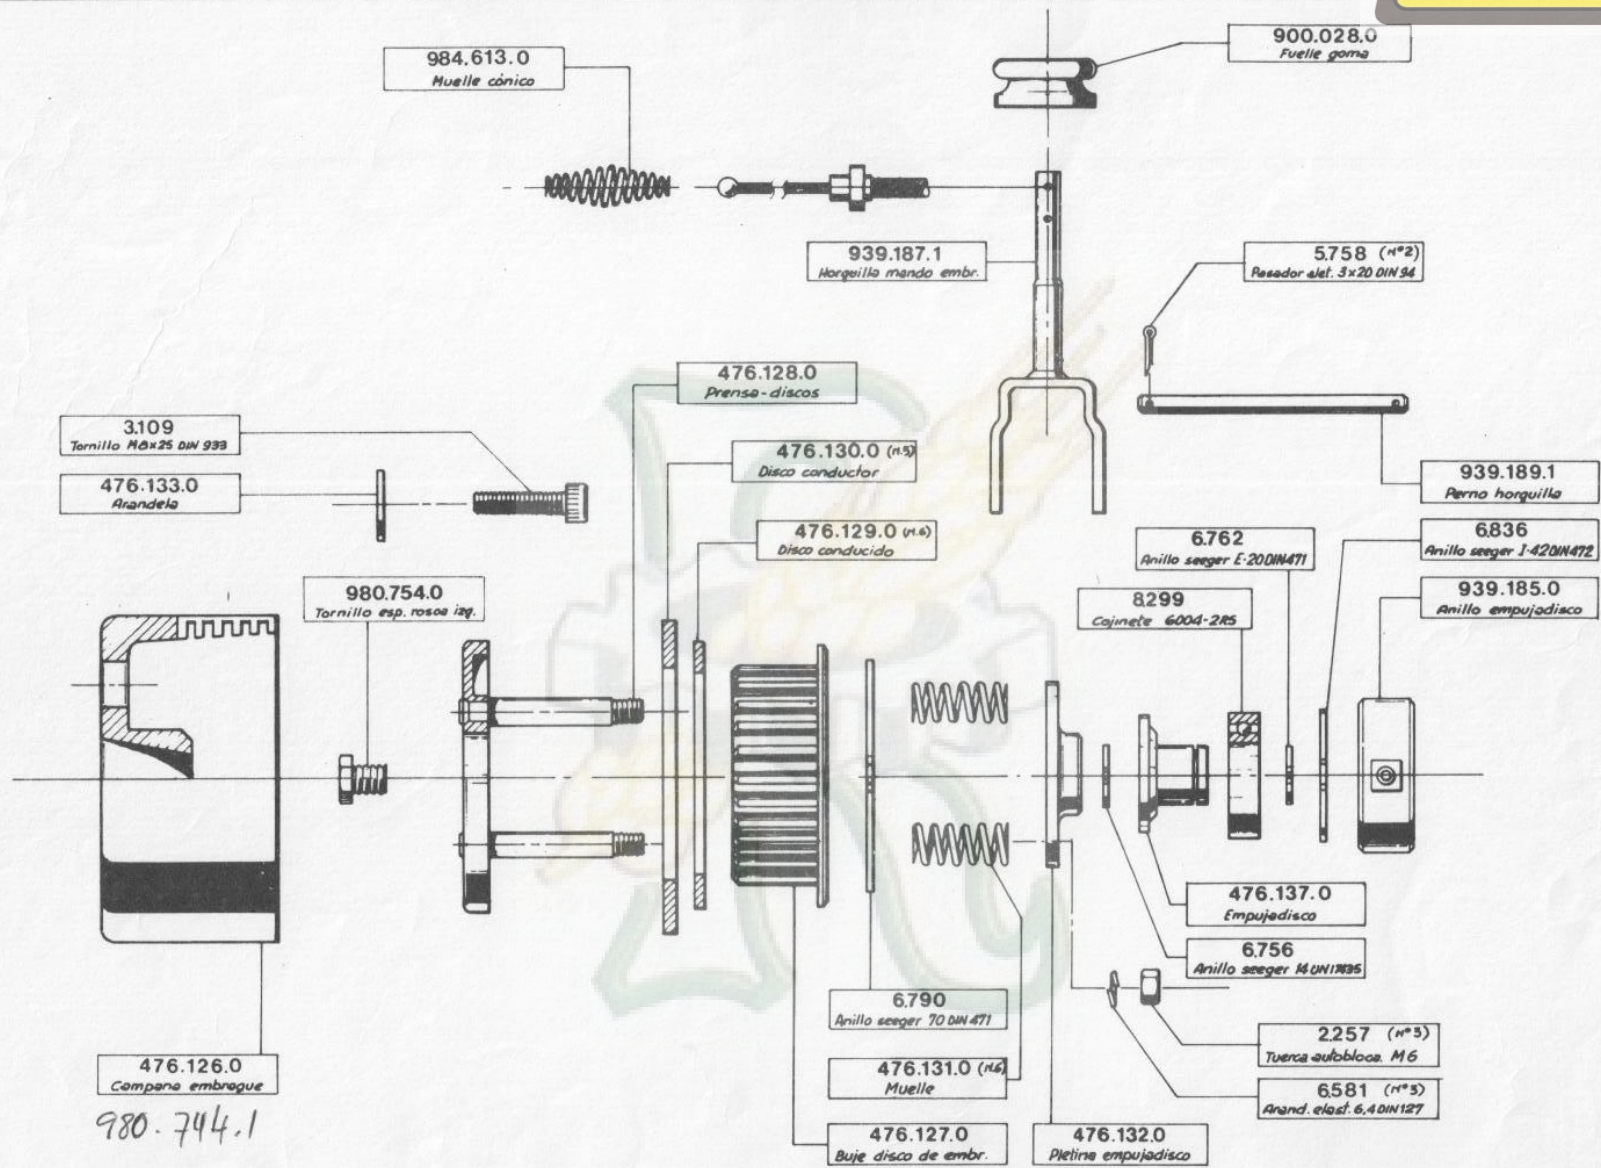

MOTOCULTOR TIPO 966

pasquali

966.00	Modelo	GRUPO: 966.001.00.00.00
Edición: 3/85	MOTOR	

MOTOCULTOR TIPO 966

pasquali

GRUPO: 966.001.00.00.00
MOTOR
Modelo
968.00
Edición: 3/85

MOTOCULTOR TIPO 966

pasquali

GRUPO: 966.003.00.00.00
CAMBIO-BUJES (hoja 1/2)
Modelo
966.00 Edición: 3/85
968.00

MOTOCULTOR TIPO 966

pasquali

GRUP.: 966.007.00.00.00
MANCERA-MANDOS
Modelo: 966.00
Edición: 3/85

MOTOCULTOR TIPO 966

pasquali

GRUPO: 966.002.00.0000
EMBRAGUE
Modelo
966.00 Edición: 3/85
968.00

MOTOCULTOR TIPO 966

pasquali

GRUPO: 966.003.00.00.00	
CAMBIO-BUJES (hoja 2/-)	
966.00	Modelo
968.00	Edición: 3/85