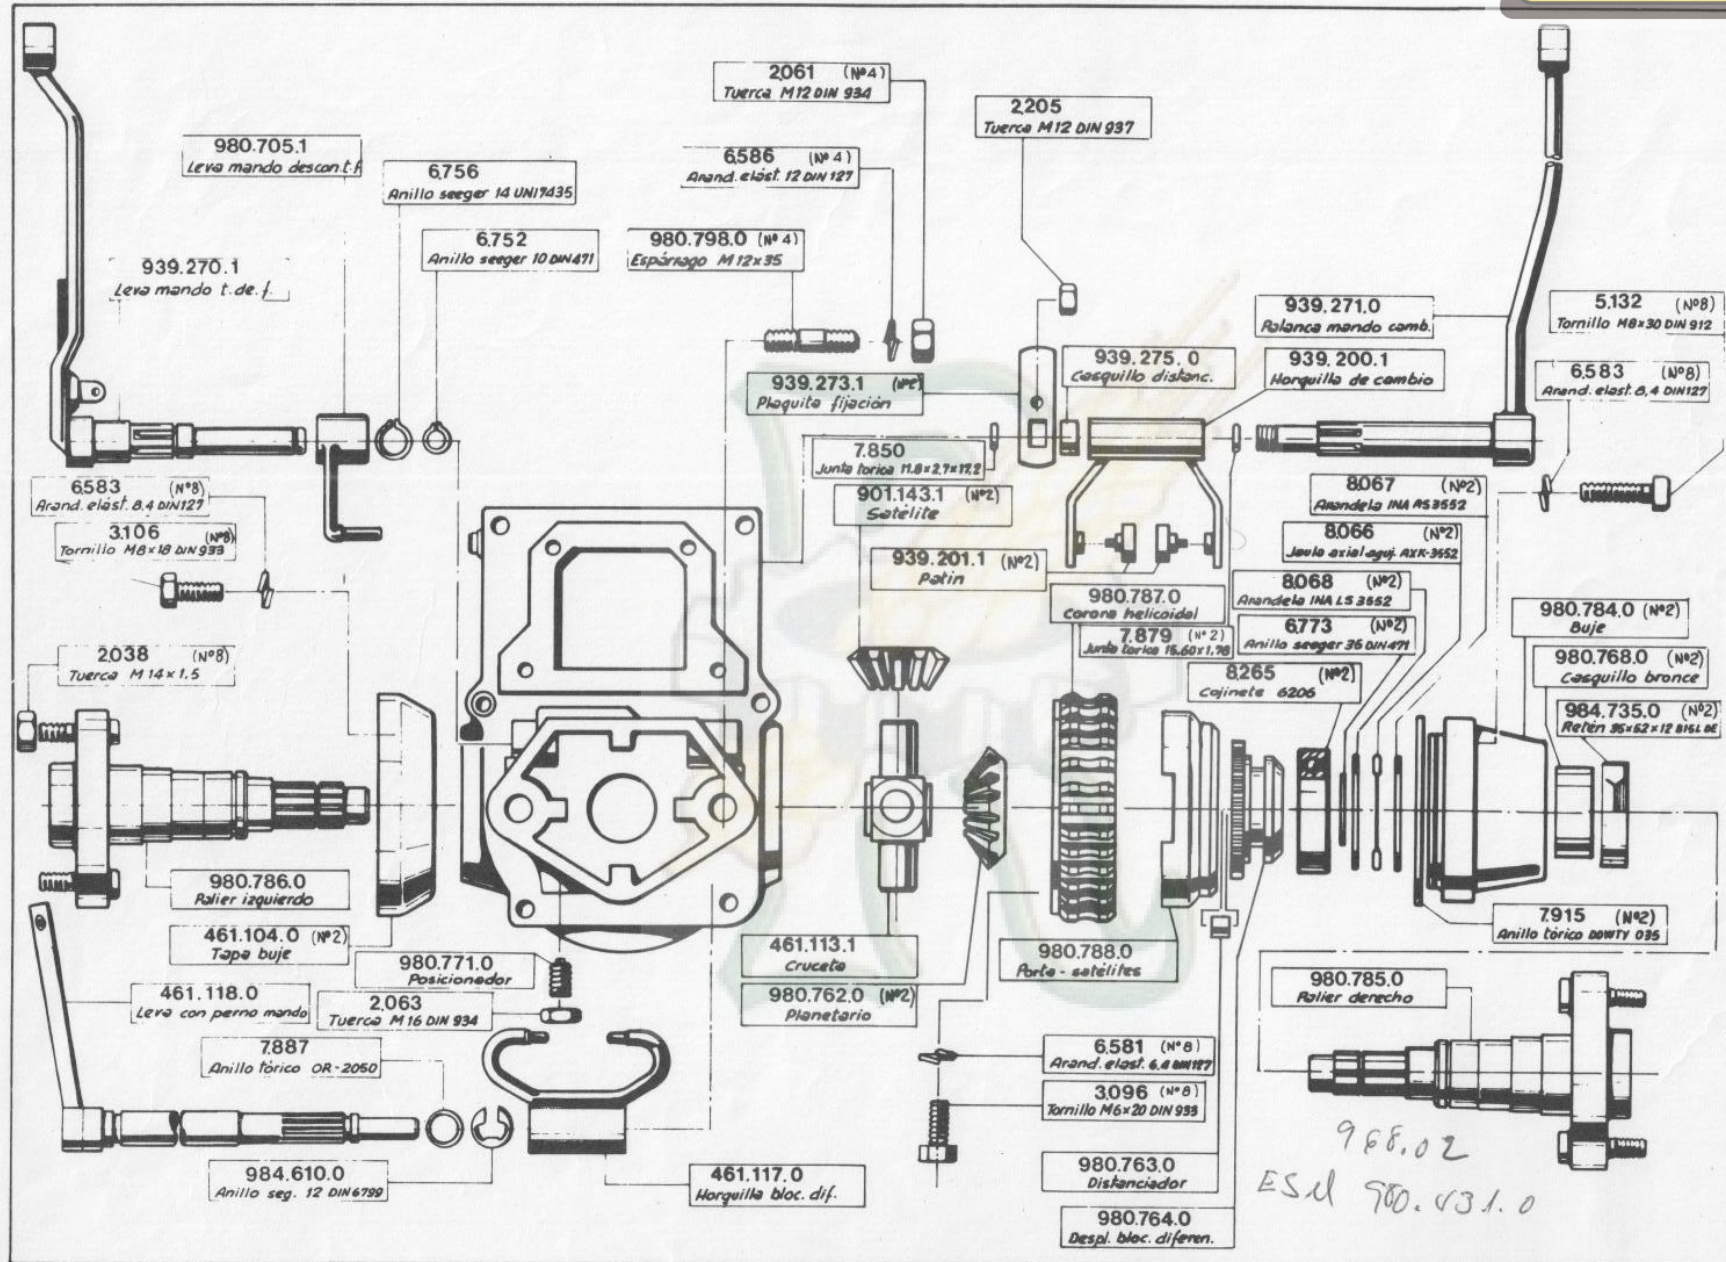

MOTOCULTOR TIPO 966

pasquali

966.00	Modelo	GRUPO: 966.001.00.00.00
Edición: 3/85	MOTOR	

MOTOCULTOR TIPO 966

pasquali

GRUPO: 966.001.00.00.00
MOTOR
Modelo
968.00
Edición: 3/85

MOTOCULTOR TIPO 966

pasquali

GRUPO: 966.003.00.00.00
CAMBIO-BUJES (hoja 1/2)
Modelo
966.00 Edición: 3/85
968.00

MOTOCULTOR TIPO 966

pasquali

GRUP.: 966.007.00.00.00
MANCERA-MANDOS
Modelo: 966.00
Edición: 3/85

MOTOCULTOR TIPO 966

pasquali

GRUPO: 966.002.00.0000
EMBRAGUE
Modelo
966.00 Edición: 3/85
968.00

MOTOCULTOR TIPO 966

pasquali

GRUPO: 966.003.00.00.00	
CAMBIO-BUJES (hoja 2/-)	
966.00	Modelo
968.00	Edición: 3/85