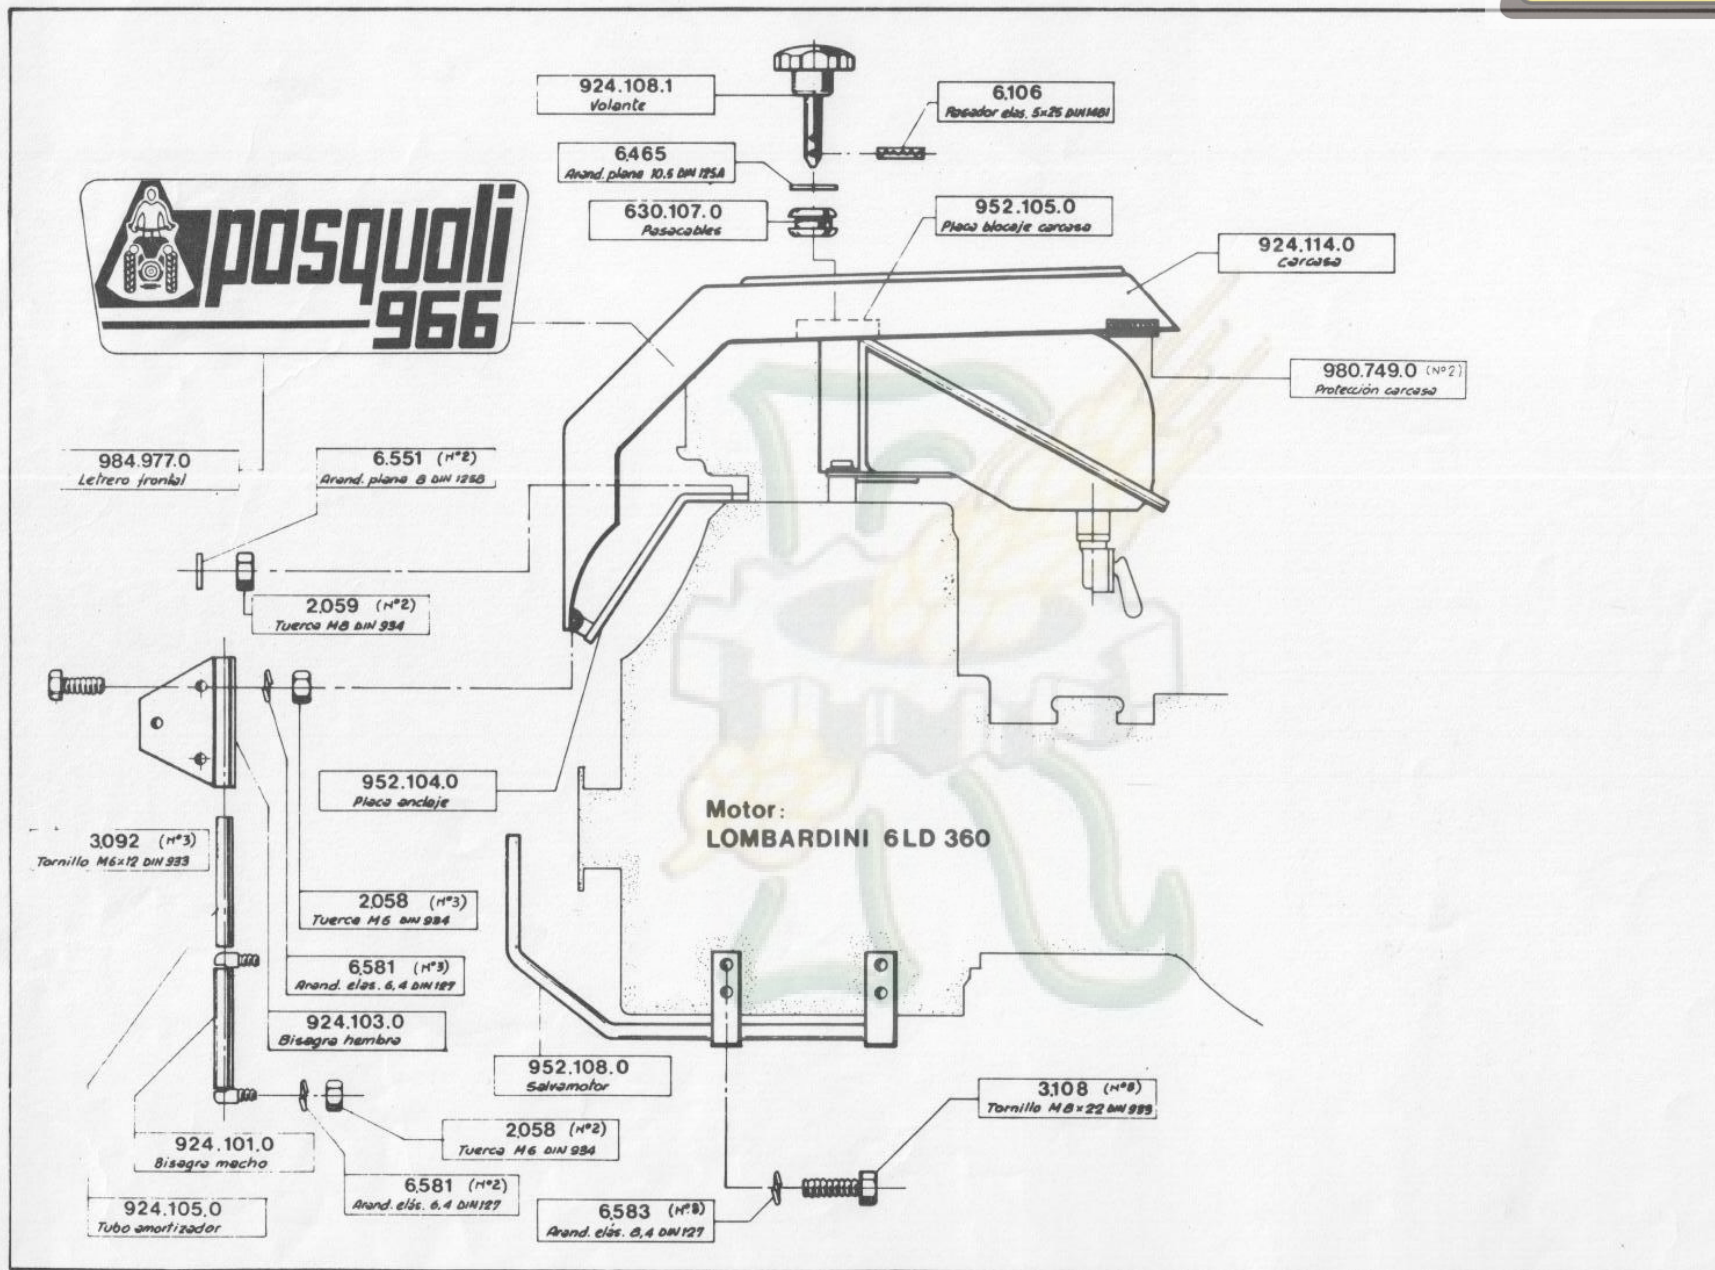

MOTOCULTOR TIPO 966

pasquali

966.00	Modelo	GRUPO: 966.001.00.00.00
Edición: 3/85	MOTOR	

MOTOCULTOR TIPO 966

pasquali

GRUPO: 966.001.00.00.00
MOTOR
Modelo
968.00
Edición: 3/85

MOTOCULTOR TIPO 966

pasquali

GRUPO: 966.003.00.00.00
CAMBIO-BUJES (hoja 1/2)
Modelo
966.00 Edición: 3/85
968.00

MOTOCULTOR TIPO 966

pasquali

GRUP.: 966.007.00.00.00
MANCERA-MANDOS
Modelo: 966.00
Edición: 3/85

MOTOCULTOR TIPO 966

pasquali

GRUPO: 966.002.00.0000
EMBRAGUE
Modelo
966.00 Edición: 3/85
968.00

MOTOCULTOR TIPO 966

pasquali

GRUPO: 966.003.00.00.00	
CAMBIO-BUJES (hoja 2/-)	
966.00	Modelo
968.00	Edición: 3/85