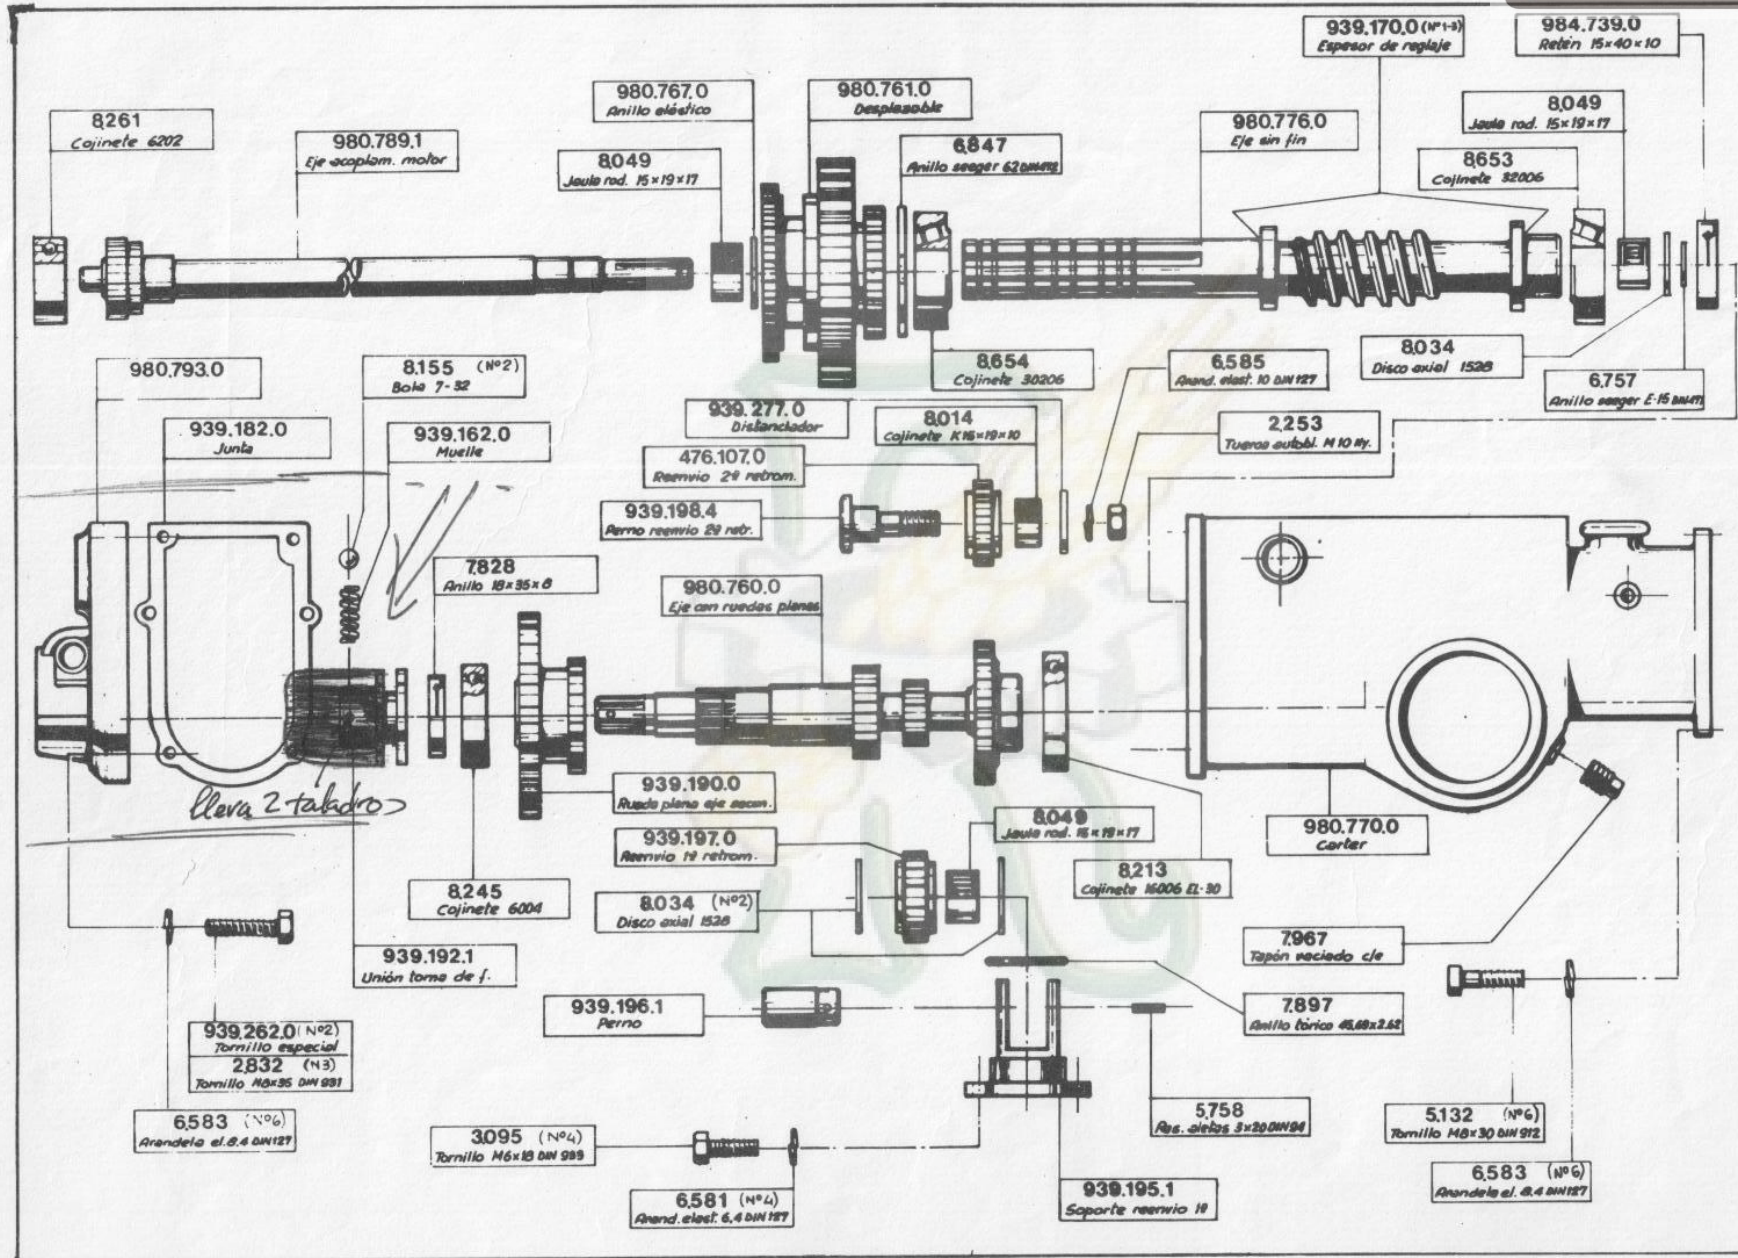

MOTOCULTOR TIPO 966

pasquali

966.00	Modelo	GRUPO: 966.001.00.00.00
Edición: 3/85	MOTOR	

MOTOCULTOR TIPO 966

pasquali

GRUPO: 966.001.00.00.00
MOTOR
Modelo
968.00
Edición: 3/85

MOTOCULTOR TIPO 966

pasquali

GRUPO: 966.003.00.00.00
CAMBIO-BUJES (hoja 1/2)
Modelo
966.00 Edición: 3/85
968.00

MOTOCULTOR TIPO 966

pasquali

GRUP.: 966.007.00.00.00
MANCERA-MANDOS
Modelo: 966.00
Edición: 3/85

MOTOCULTOR TIPO 966

pasquali

GRUPO: 966.002.00.0000
EMBRAGUE
Modelo
966.00 Edición: 3/85
968.00

MOTOCULTOR TIPO 966

pasquali

GRUPO: 966.003.00.00.00	
CAMBIO-BUJES (hoja 2/-)	
966.00	Modelo
968.00	Edición: 3/85