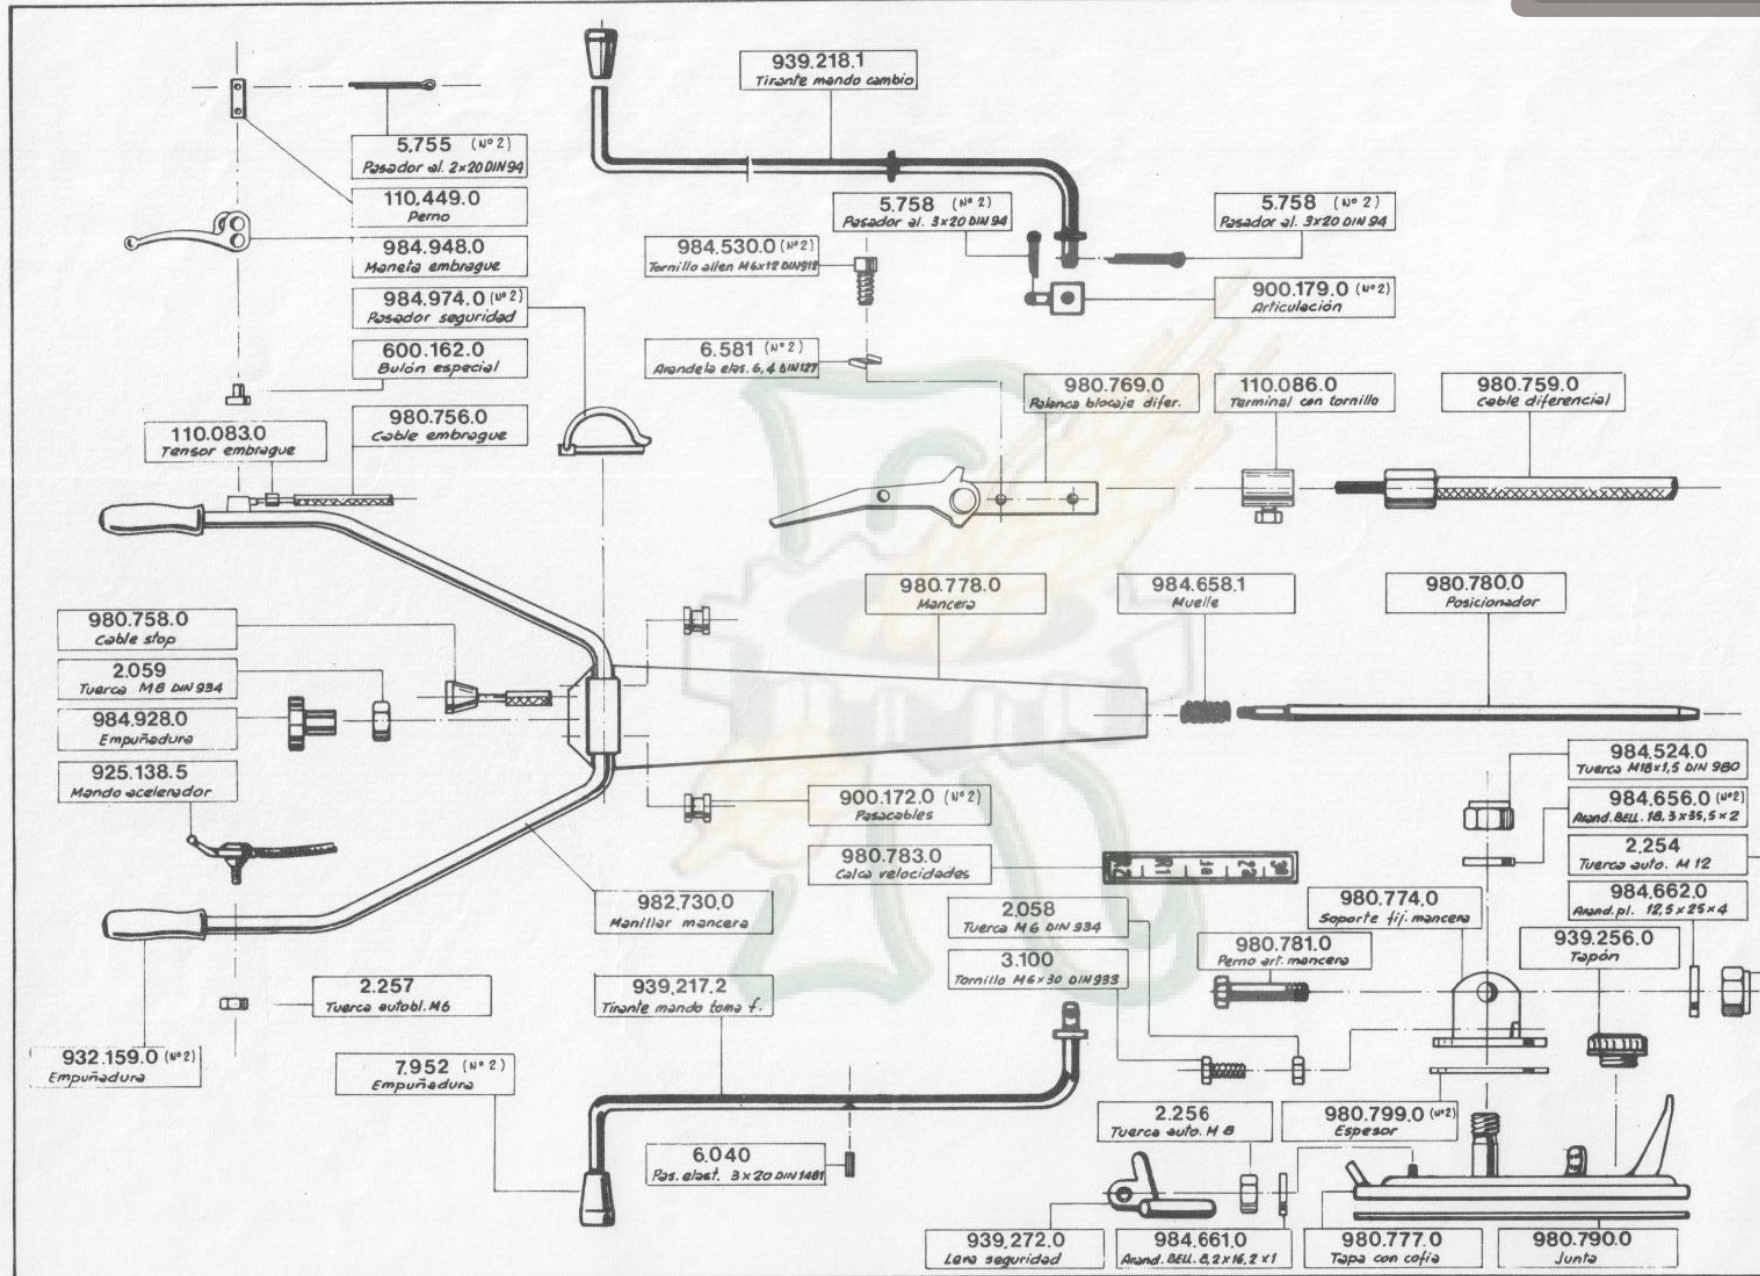

MOTOCULTOR TIPO 966

pasquali

966.00	Modelo	GRUPO: 966.001.00.00.00
Edición: 3/85	MOTOR	

MOTOCULTOR TIPO 966

pasquali

GRUPO: 966.001.00.00.00
MOTOR
Modelo
968.00
Edición: 3/85

MOTOCULTOR TIPO 966

pasquali

GRUPO: 966.003.00.00.00
CAMBIO-BUJES (hoja 1/2)
Modelo
966.00 Edición: 3/85
968.00

MOTOCULTOR TIPO 966

pasquali

GRUP.: 966.007.00.00.00
MANCERA-MANDOS
Modelo: 966.00
Edición: 3/85

MOTOCULTOR TIPO 966

pasquali

GRUPO: 966.002.00.0000
EMBRAGUE
Modelo
966.00 Edición: 3/85
968.00

MOTOCULTOR TIPO 966

pasquali

GRUPO: 966.003.00.00.00	
CAMBIO-BUJES (hoja 2/-)	
966.00	Modelo
968.00	Edición: 3/85