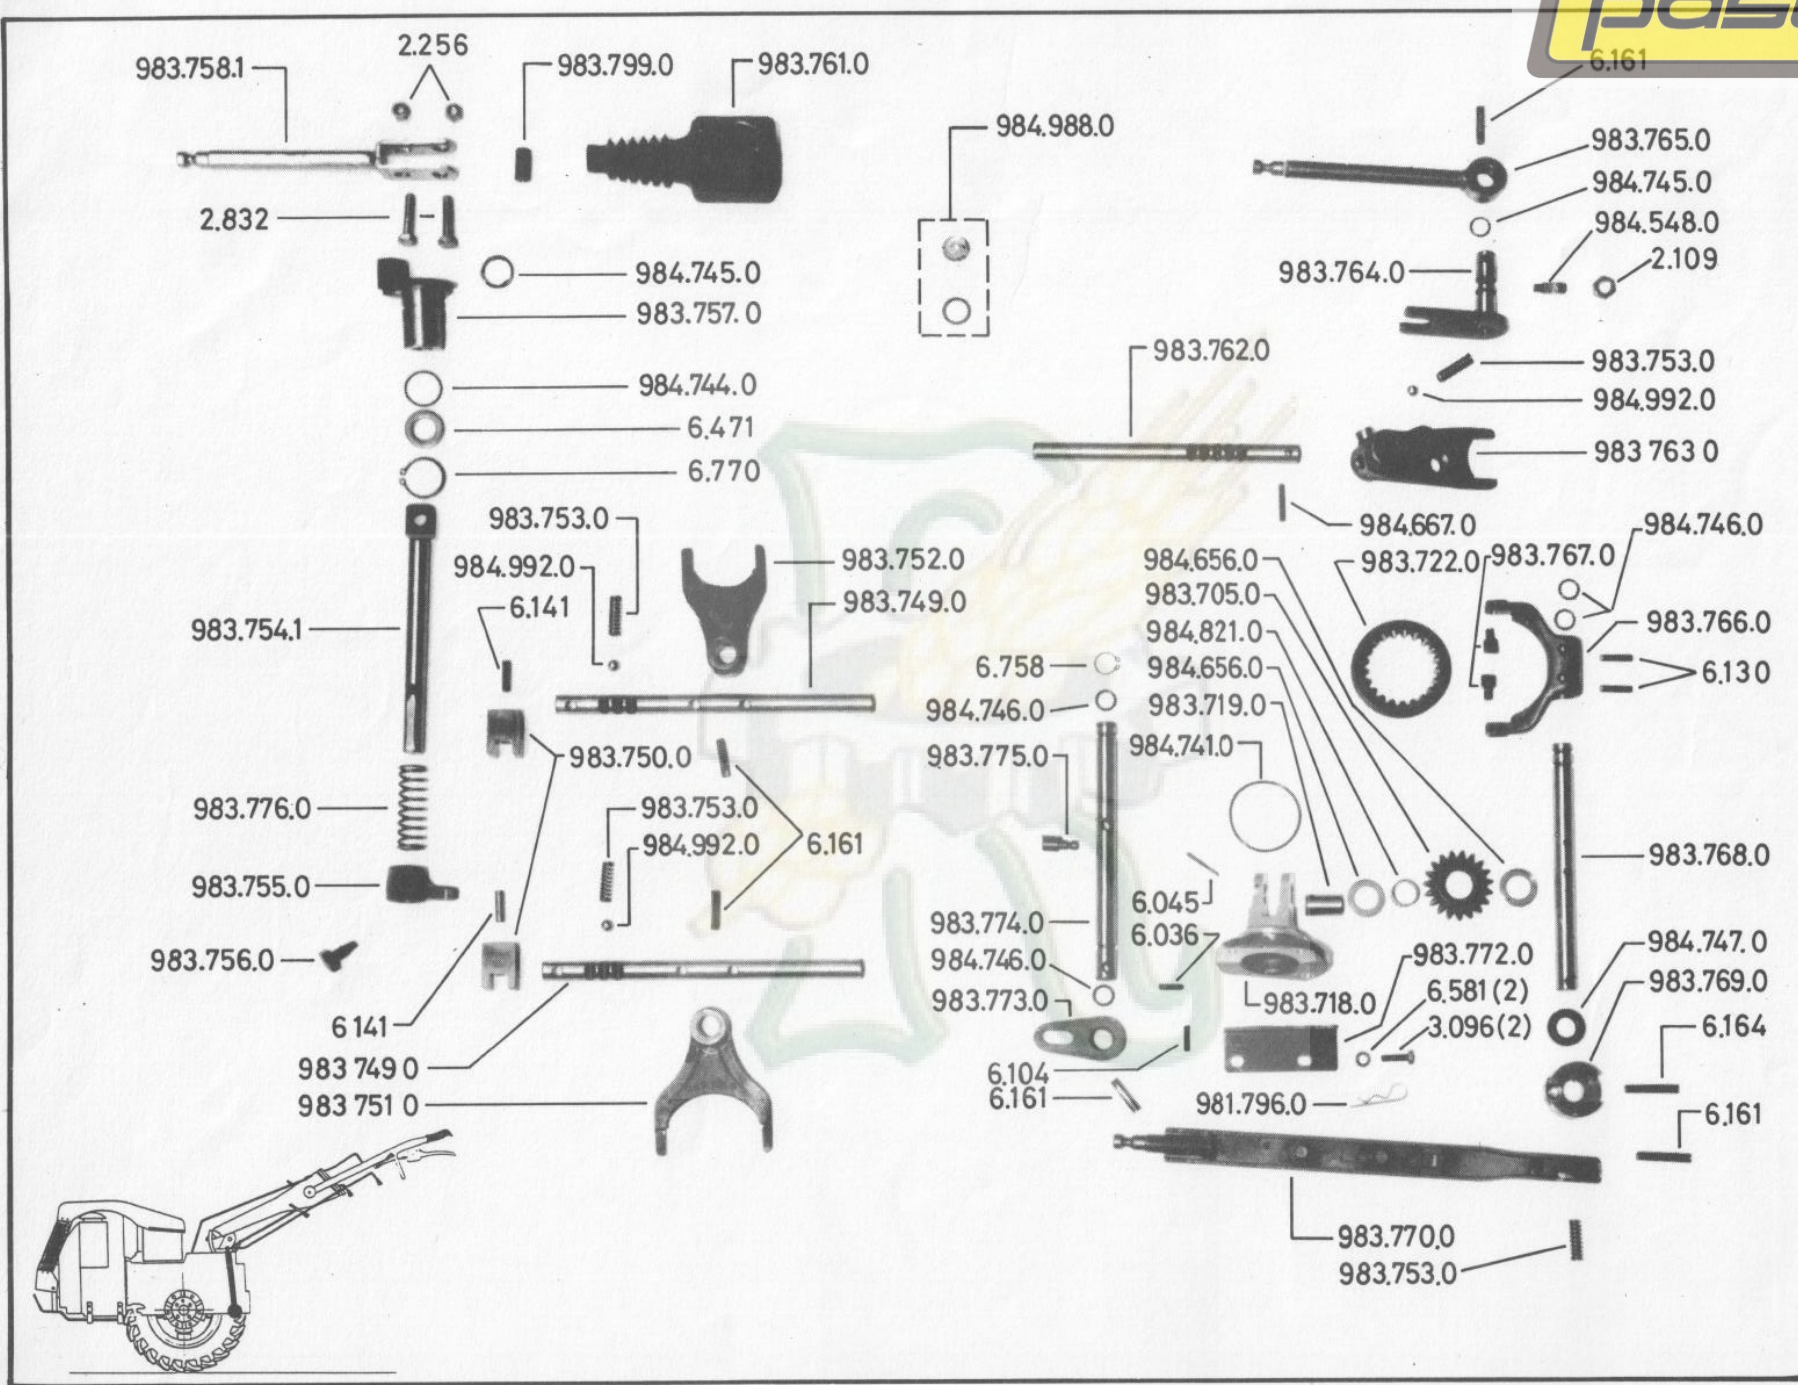

# MOTOCULTOR TIPO 973

**pasquali**

GRUPO: 973.001.00.00.00
MOTOR
Modelo
973.00
Edición: 03/87

# MOTOCULTOR TIPO 973

GRUPO: 972.003.00.00.00	Modelo
972.00	CAMBIO
973.00	Edición: 03/87

# MOTOCULTOR TIPO 973

**pasquali**

GRUPO: 972.004.000.000	
BUJES CAJA DIF: (2/-)	
972.00	Modelo
973.00	Edición: 03/87

# MOTOCULTOR TIPO 973

GRUPO : 972.005.00.00.00	
MANDO CAMBIO	
Modelo	972.00
Edición:	973.00
	03/87