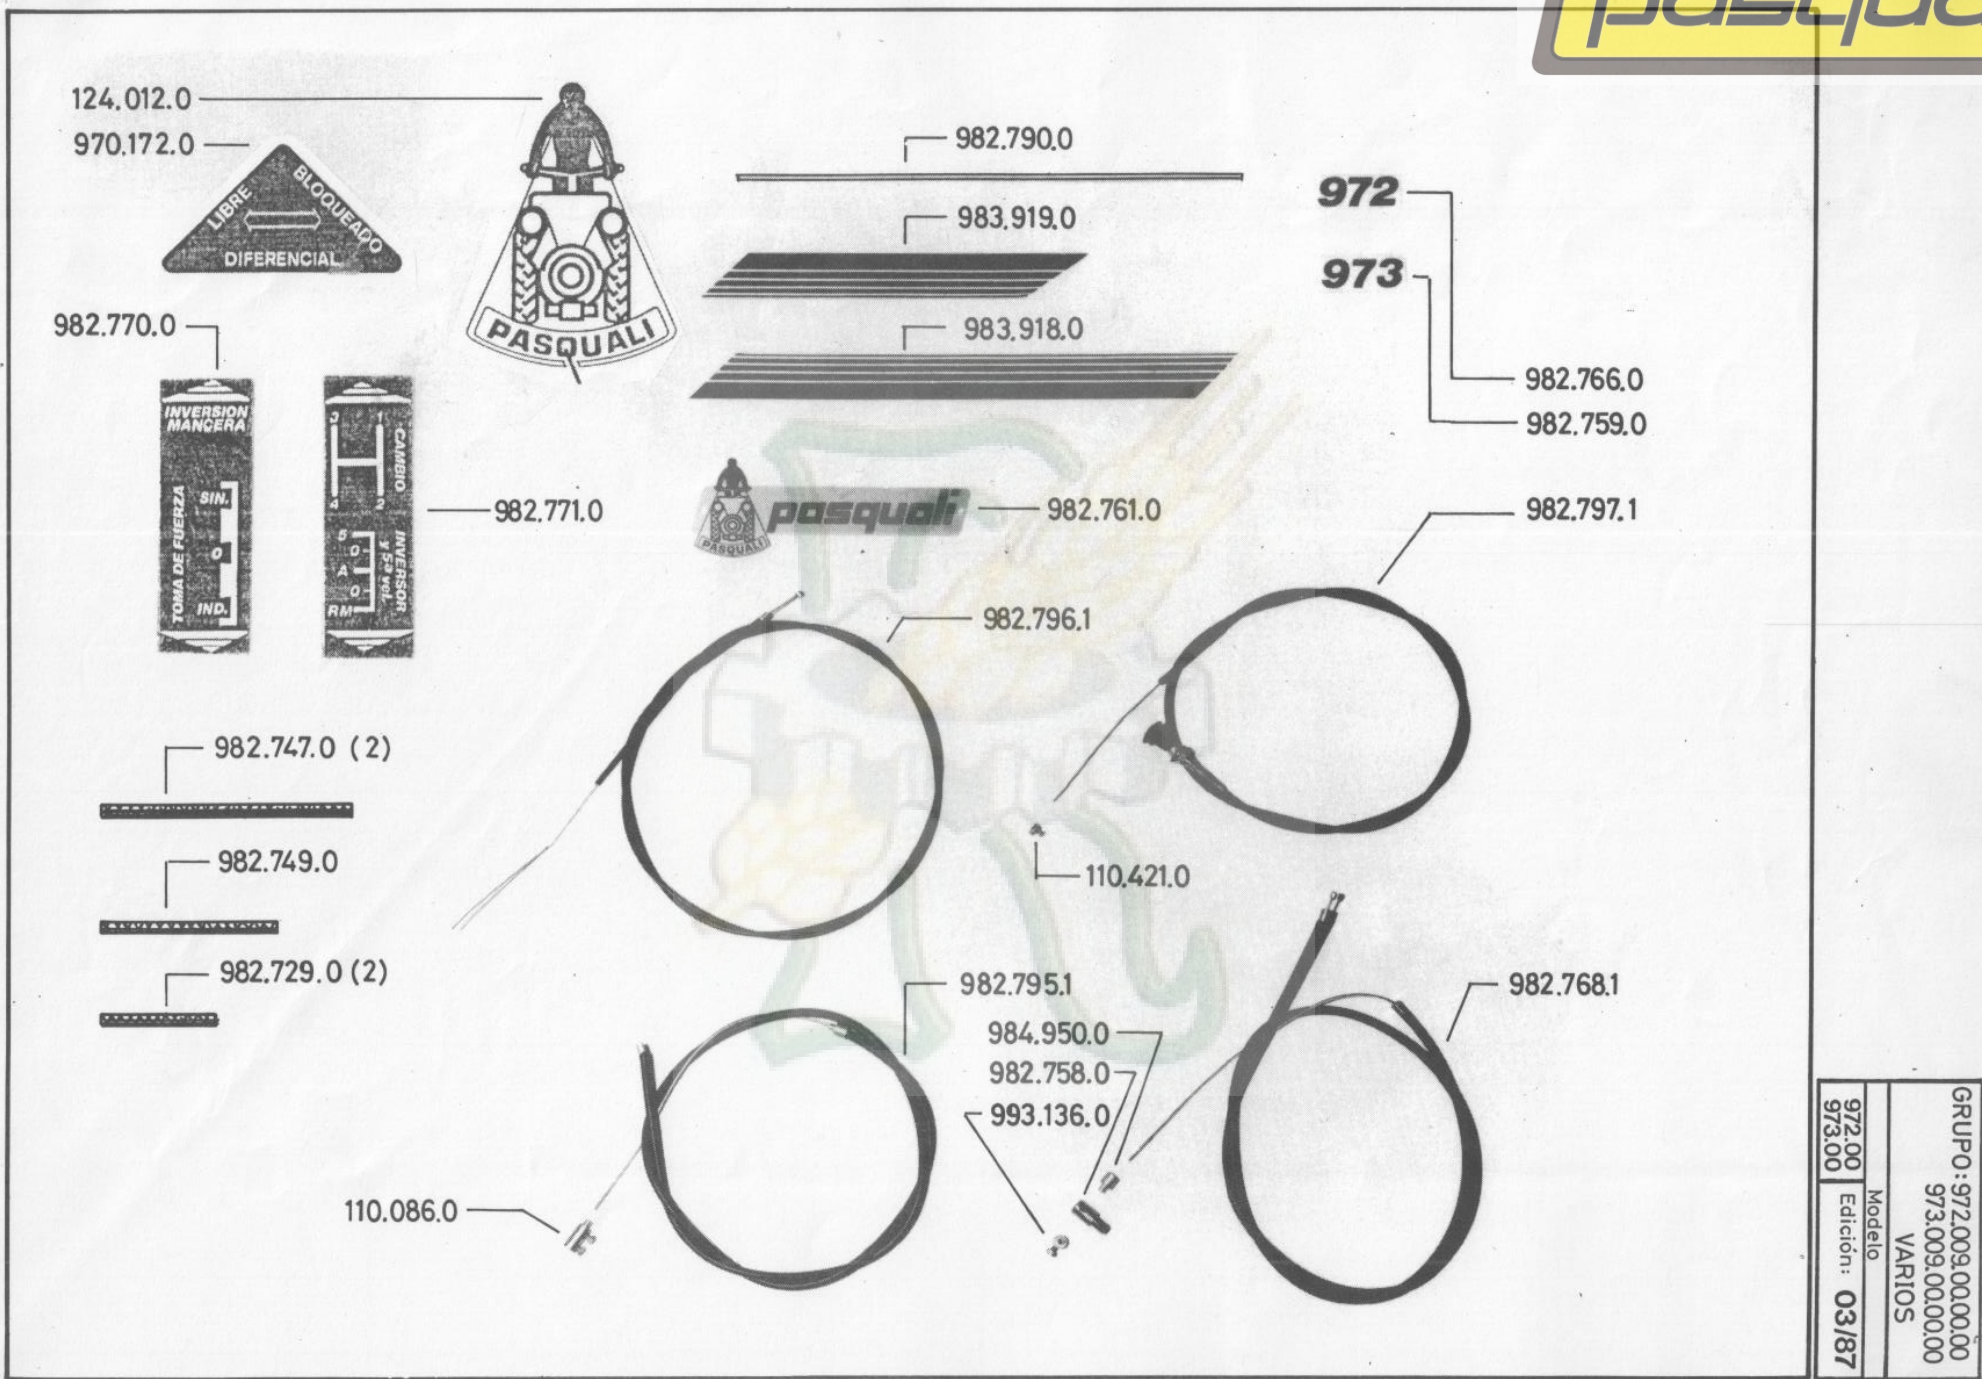

# MOTOCULTOR TIPO 973

GRUPO : 972.005.00.00.00	
MANDO CAMBIO	
Modelo	972.00
Edición:	973.00
	03/87

# MOTOCULTOR TIPO 973

**pasquali**

GRUPO: 972.009.00.000.00	
973.009.00.000.00	
VARIOS	
972.00	Modelo
973.00	Edición: 03/87