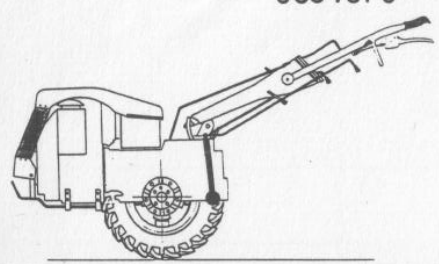

MOTOCULTOR TIPO 973

GRUPO : 972.005.00.00.00	
MANDO CAMBIO	
Modelo	972.00
Edición:	973.00
	03/87