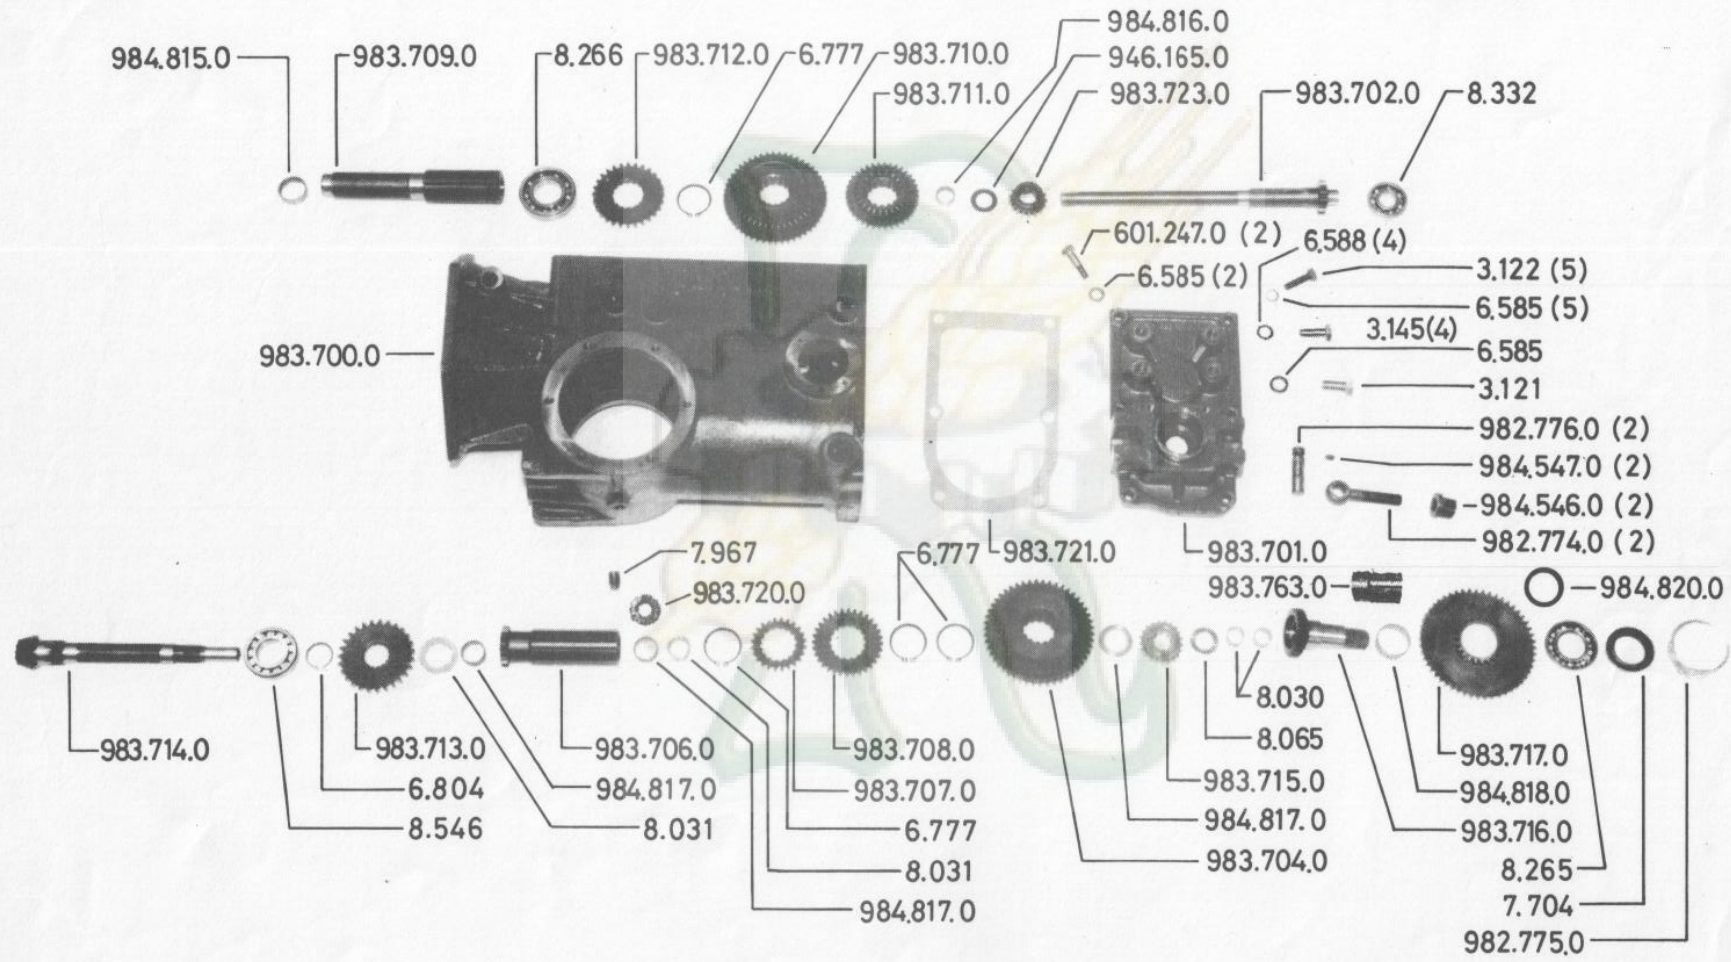

# MOTOCULTOR TIPO 973

**pasquali**

GRUPO: 973.001.00.00.00
MOTOR
Modelo
973.00
Edición: 03/87

# MOTOCULTOR TIPO 973

**pasquali**

EMBRAGUE	
Modelo	973.00
Edición:	03/87

# MOTOCULTOR TIPO 973

GRUPO: 972.003.00.00.00	Modelo
972.00	CAMBIO
973.00	Edición: 03/87