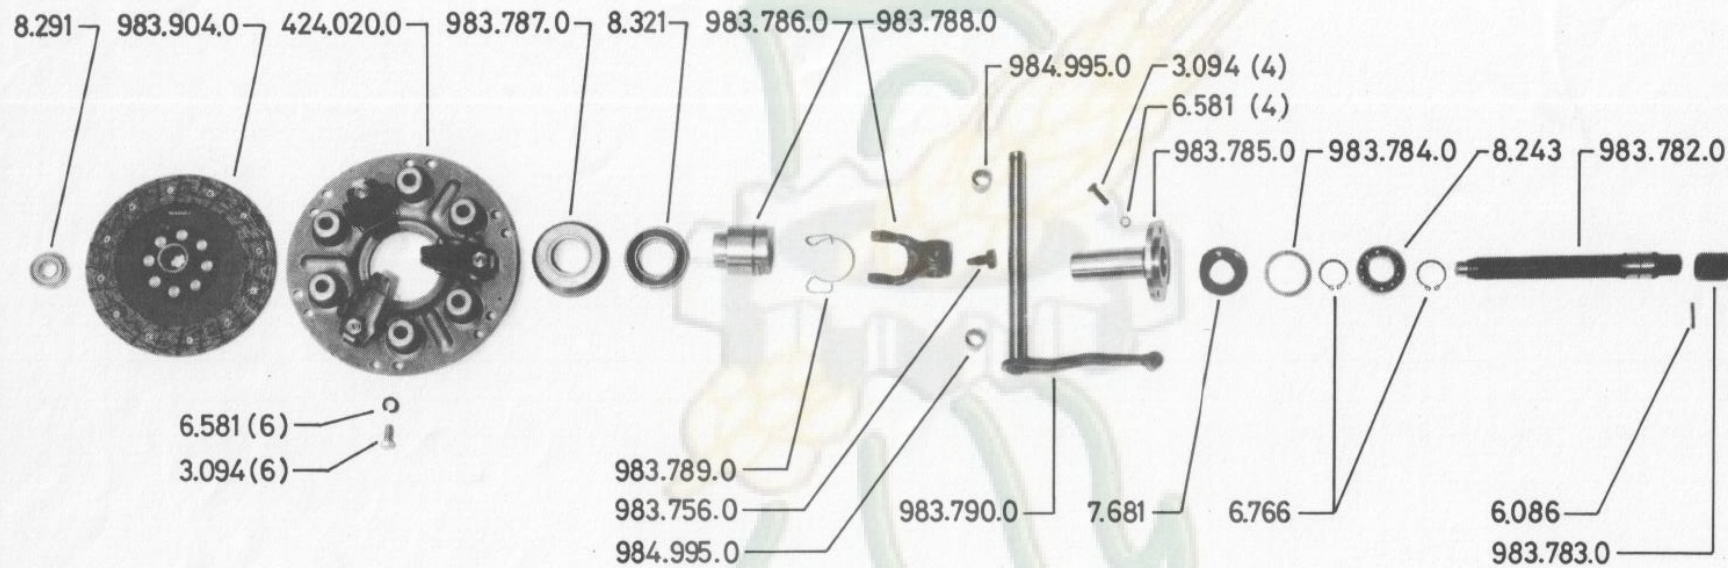

# MOTOCULTOR TIPO 973

**pasquali**

GRUPO: 973.001.00.00.00
MOTOR
Modelo
973.00
Edición: 03/87

# MOTOCULTOR TIPO 973

**pasquali**

EMBRAGUE	
Modelo	973.00
Edición:	03/87