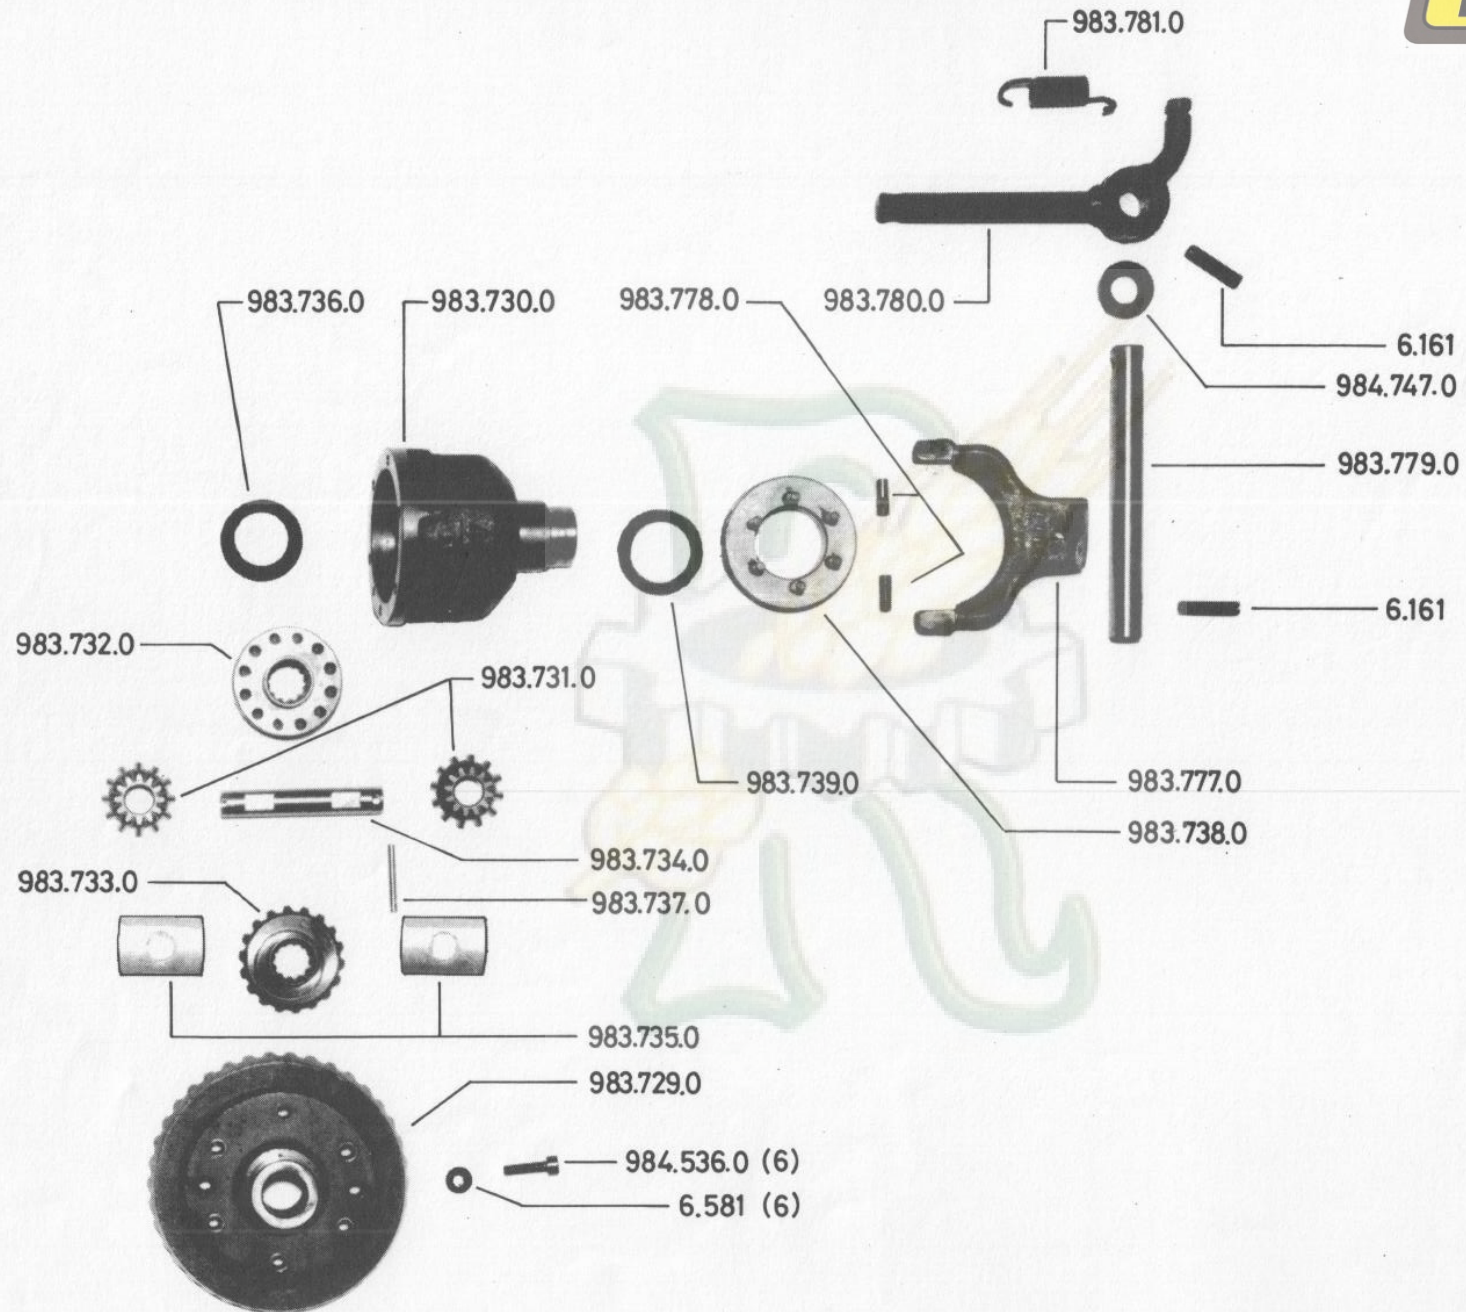

# MOTOCULTOR TIPO 973

**pasquali**

GRUPO: 973.001.00.00.00
MOTOR
Modelo
973.00
Edición: 03/87

# MOTOCULTOR TIPO 973

GRUPO: 972.003.00.00.00	Modelo
972.00	CAMBIO
973.00	Edición: 03/87

# MOTOCULTOR TIPO 973

**pasquali**

GRUPO: 972.004.00.0000
BUJES-CAJA DIF (1/2)
Modelo
972.00 Edición: 03/87
973.00

# MOTOCULTOR TIPO 973

**pasquali**

GRUPO: 972.004.000.000	
BUJES CAJA DIF: (2/-)	
972.00	Modelo
973.00	Edición: 03/87