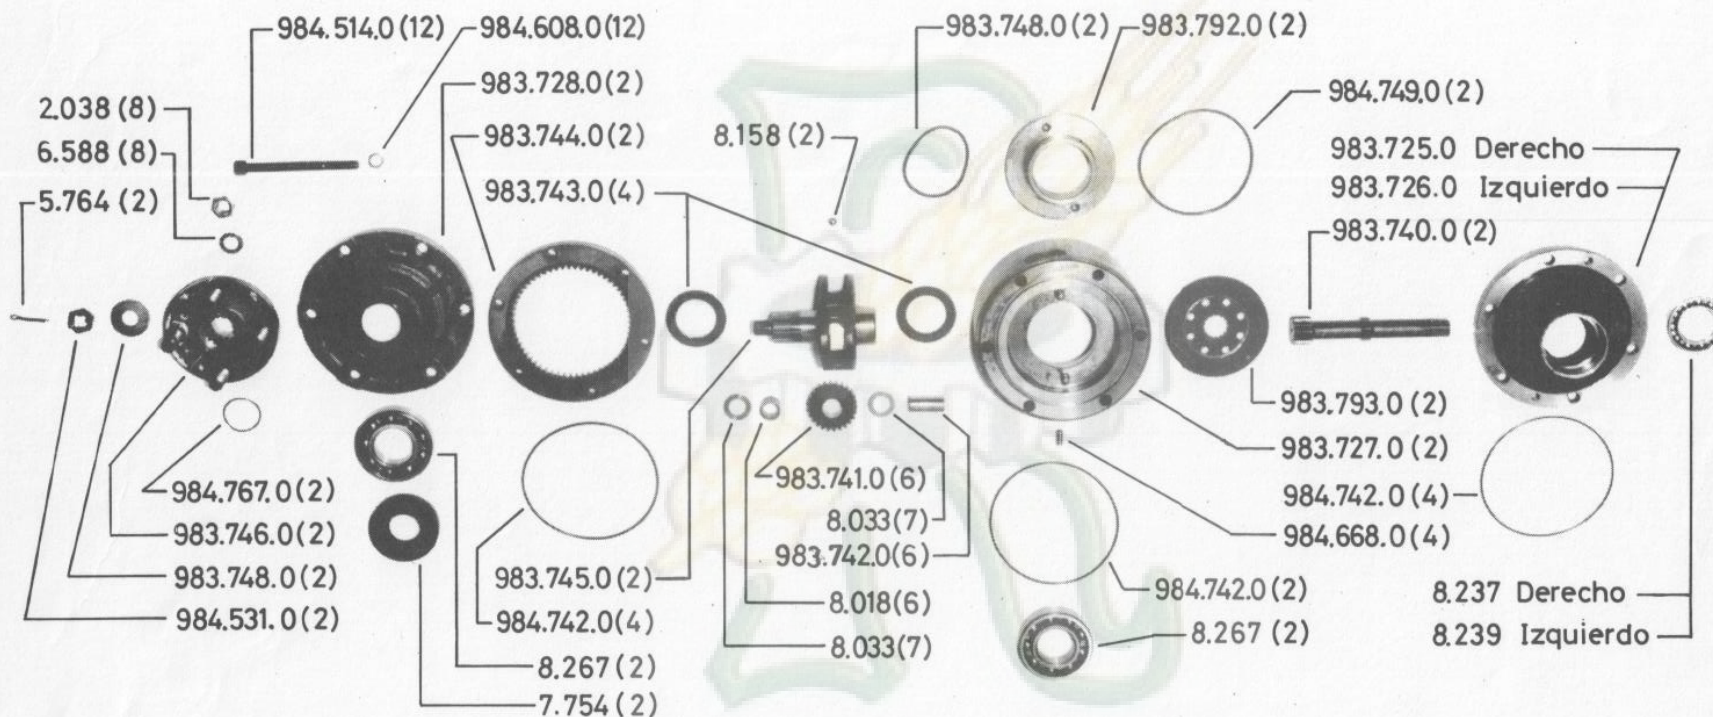

MOTOCULTOR TIPO 973

pasquali

GRUPO: 972.004.00.0000
BUJES-CAJA DIF (1/2)
Modelo
972.00 Edición: 03/87
973.00