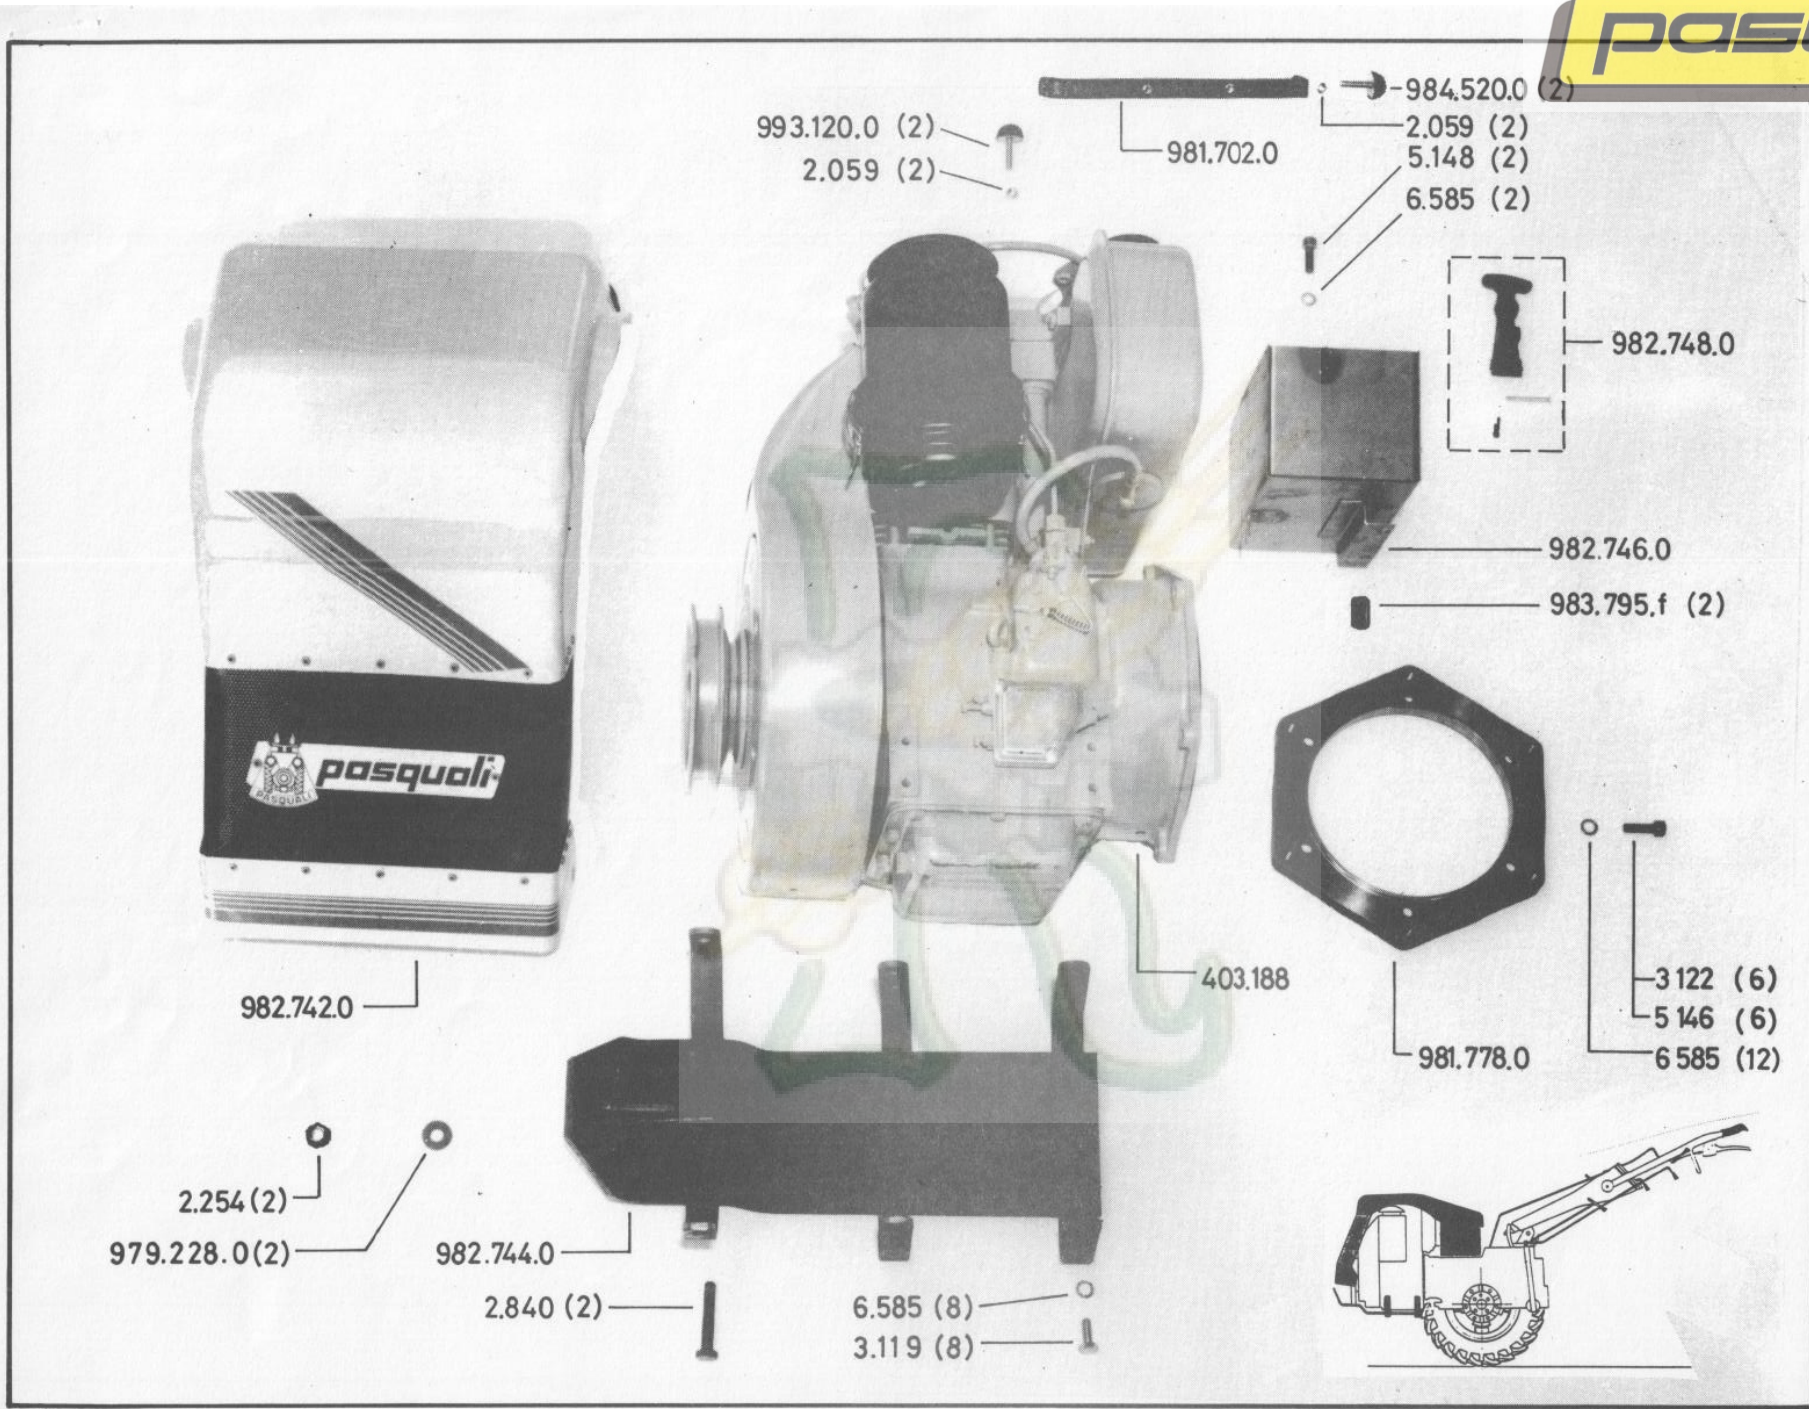

MOTOCULTOR TIPO 973

*pasquali*

MOD. **973**

**MOTOCULTOR**

MOTOCULTORES  
***Pasquali***

# MOTOCULTOR TIPO 973

**pasquali**

GRUPO: 973.001.00.00.00
MOTOR
Modelo
973.00
Edición: 03/87

# MOTOCULTOR TIPO 973

**pasquali**

EMBRAGUE	
Modelo	973.00
Edición:	03/87

# MOTOCULTOR TIPO 973

**pasquali**

GRUPO: 972.004.00.0000
BUJES-CAJA DIF (1/2)
Modelo
972.00 Edición: 03/87
973.00