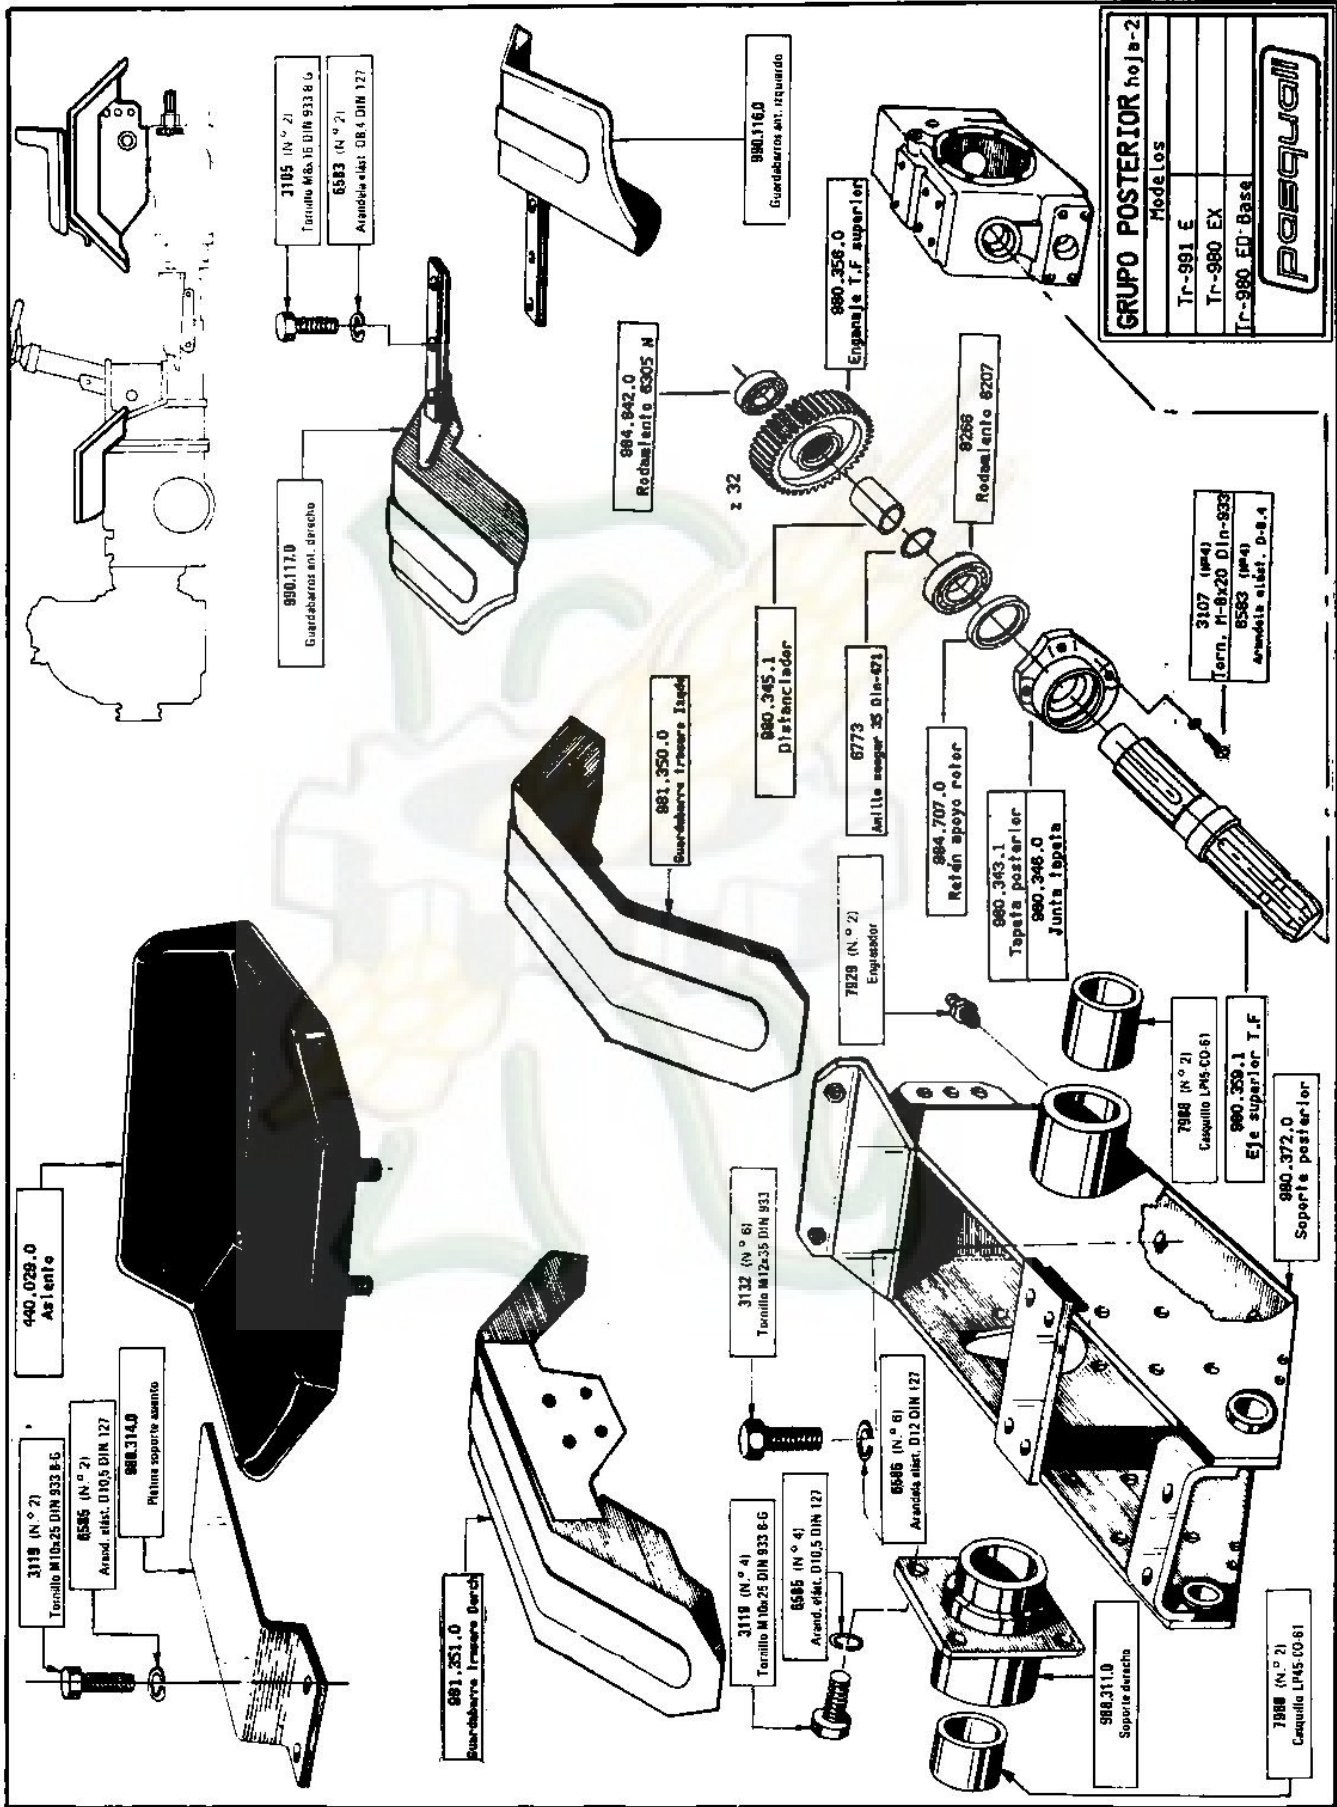

CATALOGO DE PIEZAS DE RECAMBIO
TRACTORES

991 E	980 EX	980 ED Base
-------	--------	-------------

EDICION	Abril-96			
---------	----------	--	--	--

GRUPOS

980.002.0	Embrague	(991 E - 980 EX)
981.002.0	Embrague	(980 ED base)
980.003.0	Cambio	
980.004.0	Bujes anteriores	
980.005.0	Mando cambio	
980.008.0	Articulación - Servodirección hidráulica	
980.010.0	Posterior	
980.011.0	Bujes posteriores	
980.017.0	Mando frenos y embrague	

980.002.0
981.002.0

EMBRAGUE	
Modelos	
Tr-991 E	
Tr-990 EX	
Tr-990 ED Base	

pasqualli

980.003.0

Abril - 86

GRUPO CAMBIO hoja-1	
Modelos	
Tr-991 E	
Tr-980 EX	
Tr-980 ED Base	
pasquali	

980.008.0

Abril - 98	

GRUPO ARTICULACION	
Modelos	
Tr-991 E	
Tr-980 EX	
Tr-980 EQ Base	

980.010.0

Abril - 86	

980.017.0

Abril - 86	

MANDOS FRENO Y EMBRAGUE hoja-1

Modelos

Tr-991 E
Tr-980 EX
Tr-980 ED Base

1) Juan Carlos B-3-02

MANDOS FRENO Y EMBRAGUE	hoja-2
	Modelos
	Tr.-991 E
	Tr.-980 EX
Tr.-980 ED, Bass	