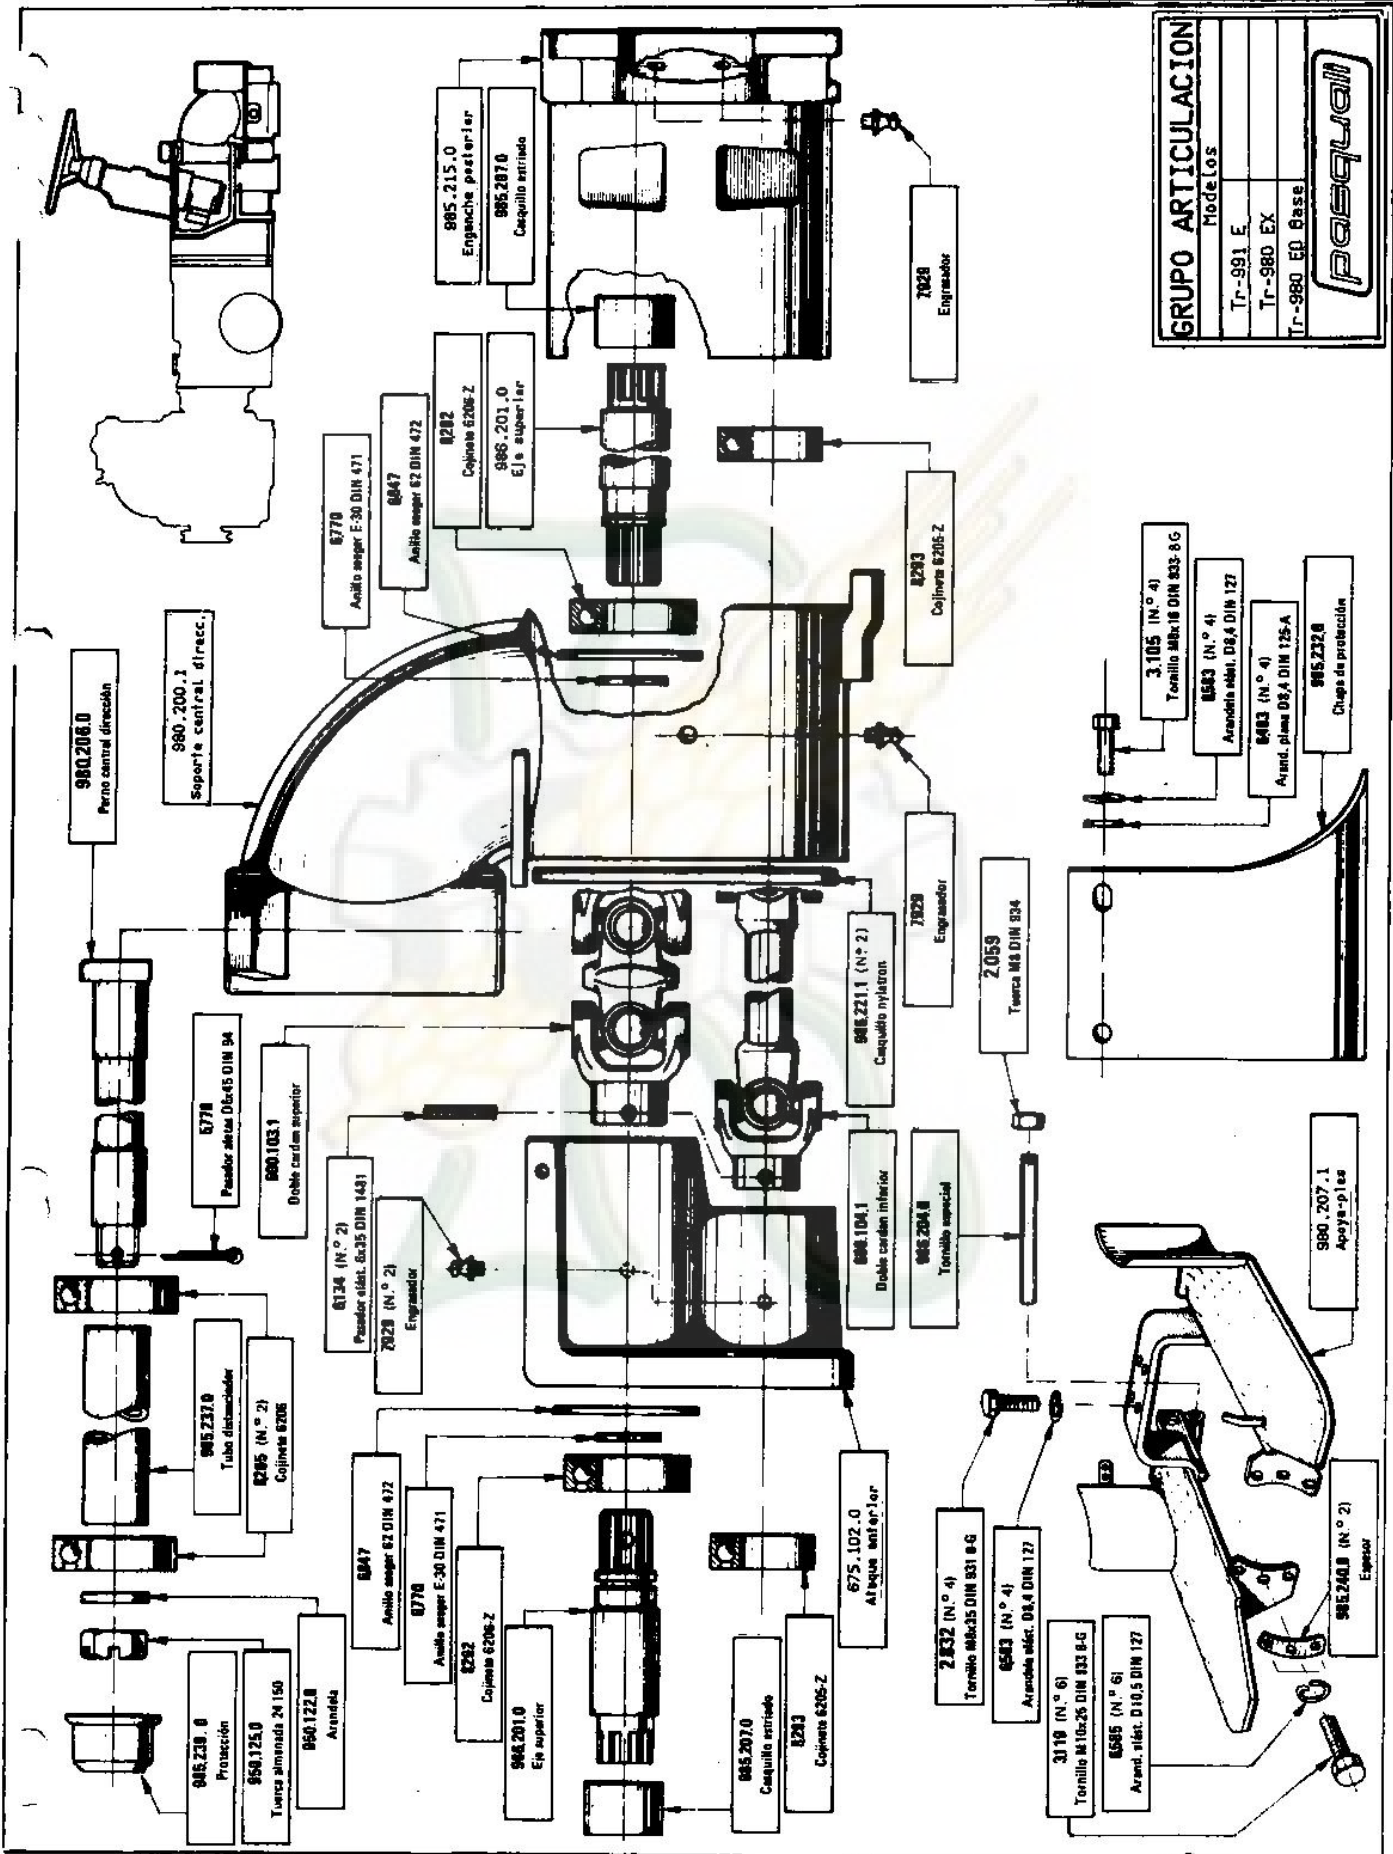

CATALOGO DE PIEZAS DE RECAMBIO
TRACTORES

991 E	980 EX	980 ED Base
-------	--------	-------------

EDICION	Abril-96			
---------	----------	--	--	--

GRUPOS

980.002.0	Embrague	(991 E - 980 EX)
981.002.0	Embrague	(980 ED base)
980.003.0	Cambio	
980.004.0	Bujes anteriores	
980.005.0	Mando cambio	
980.008.0	Articulación - Servodirección hidráulica	
980.010.0	Posterior	
980.011.0	Bujes posteriores	
980.017.0	Mando frenos y embrague	

980.002.0
981.002.0

EMBRAGUE	
Modelos	
Tr-991 E	
Tr-990 EX	
Tr-990 ED Base	

pasqualli

980.003.0

Abril - 86

GRUPO CAMBIO hoja-1	
Modelos	
Tr-991 E	
Tr-980 EX	
Tr-980 ED Base	
pasquali	

980.008.0

Abril - 98	

GRUPO ARTICULACION	
Modelos	
Tr-991 E	
Tr-980 EX	
Tr-980 EQ Base	

980.010.0

Abril - 86	

980.017.0

Abril - 86	

MANDOS FRENO Y EMBRAGUE hoja-1

Modelos

Tr-991 E
Tr-980 EX
Tr-980 ED Base