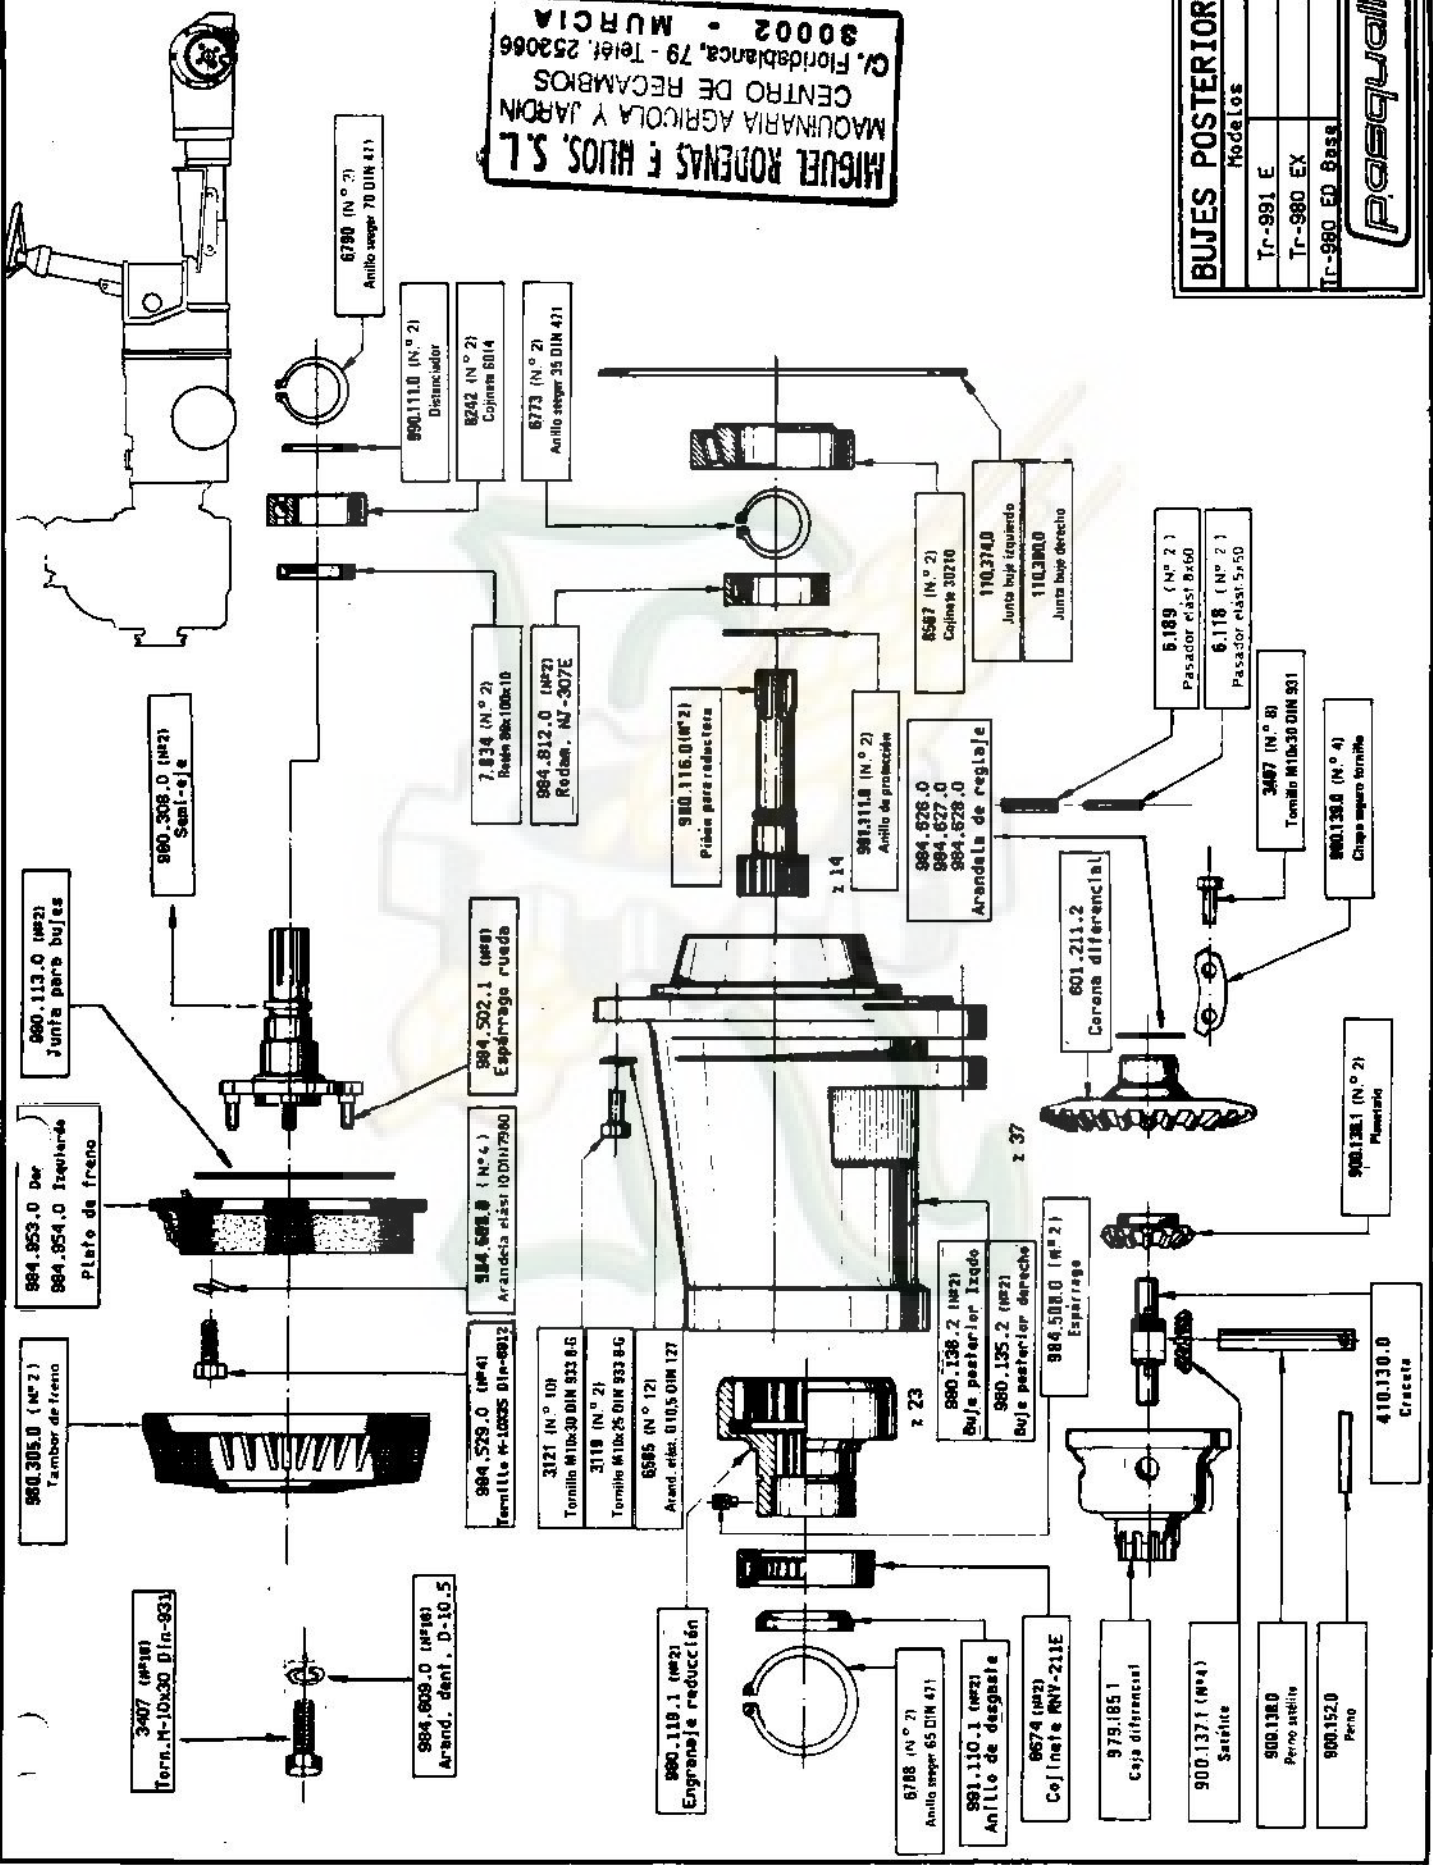

CATALOGO DE PIEZAS DE RECAMBIO
TRACTORES

991 E	980 EX	980 ED Base
-------	--------	-------------

EDICION	Abril-96			
---------	----------	--	--	--

GRUPOS

980.002.0	Embrague	(991 E - 980 EX)
981.002.0	Embrague	(980 ED base)
980.003.0	Cambio	
980.004.0	Bujes anteriores	
980.005.0	Mando cambio	
980.008.0	Articulación - Servodirección hidráulica	
980.010.0	Posterior	
980.011.0	Bujes posteriores	
980.017.0	Mando frenos y embrague	

980.002.0
981.002.0

EMBRAGUE	
Modelos	
Tr-991 E	
Tr-990 EX	
Tr-990 ED Base	

pasqualli

980.003.0

Abril - 86

GRUPO CAMBIO hoja-1	
Modelos	
Tr-991 E	
Tr-980 EX	
Tr-980 ED Base	
pasquali	

980.008.0

Abril - 98	

GRUPO ARTICULACION	
Modelos	
Tr-991 E	
Tr-980 EX	
Tr-980 EQ Base	

980.010.0

Abril - 86	

980.017.0

Abril - 86	

MANDOS FRENO Y EMBRAGUE hoja-1

Modelos

Tr-991 E
Tr-980 EX
Tr-980 ED Base

1) Juan Carlos B-3-02

MANDOS FRENO Y EMBRAGUE	hoja-2
	Modelos
	Tr.-991 E
	Tr.-980 EX
Tr.-980 ED, Bass	