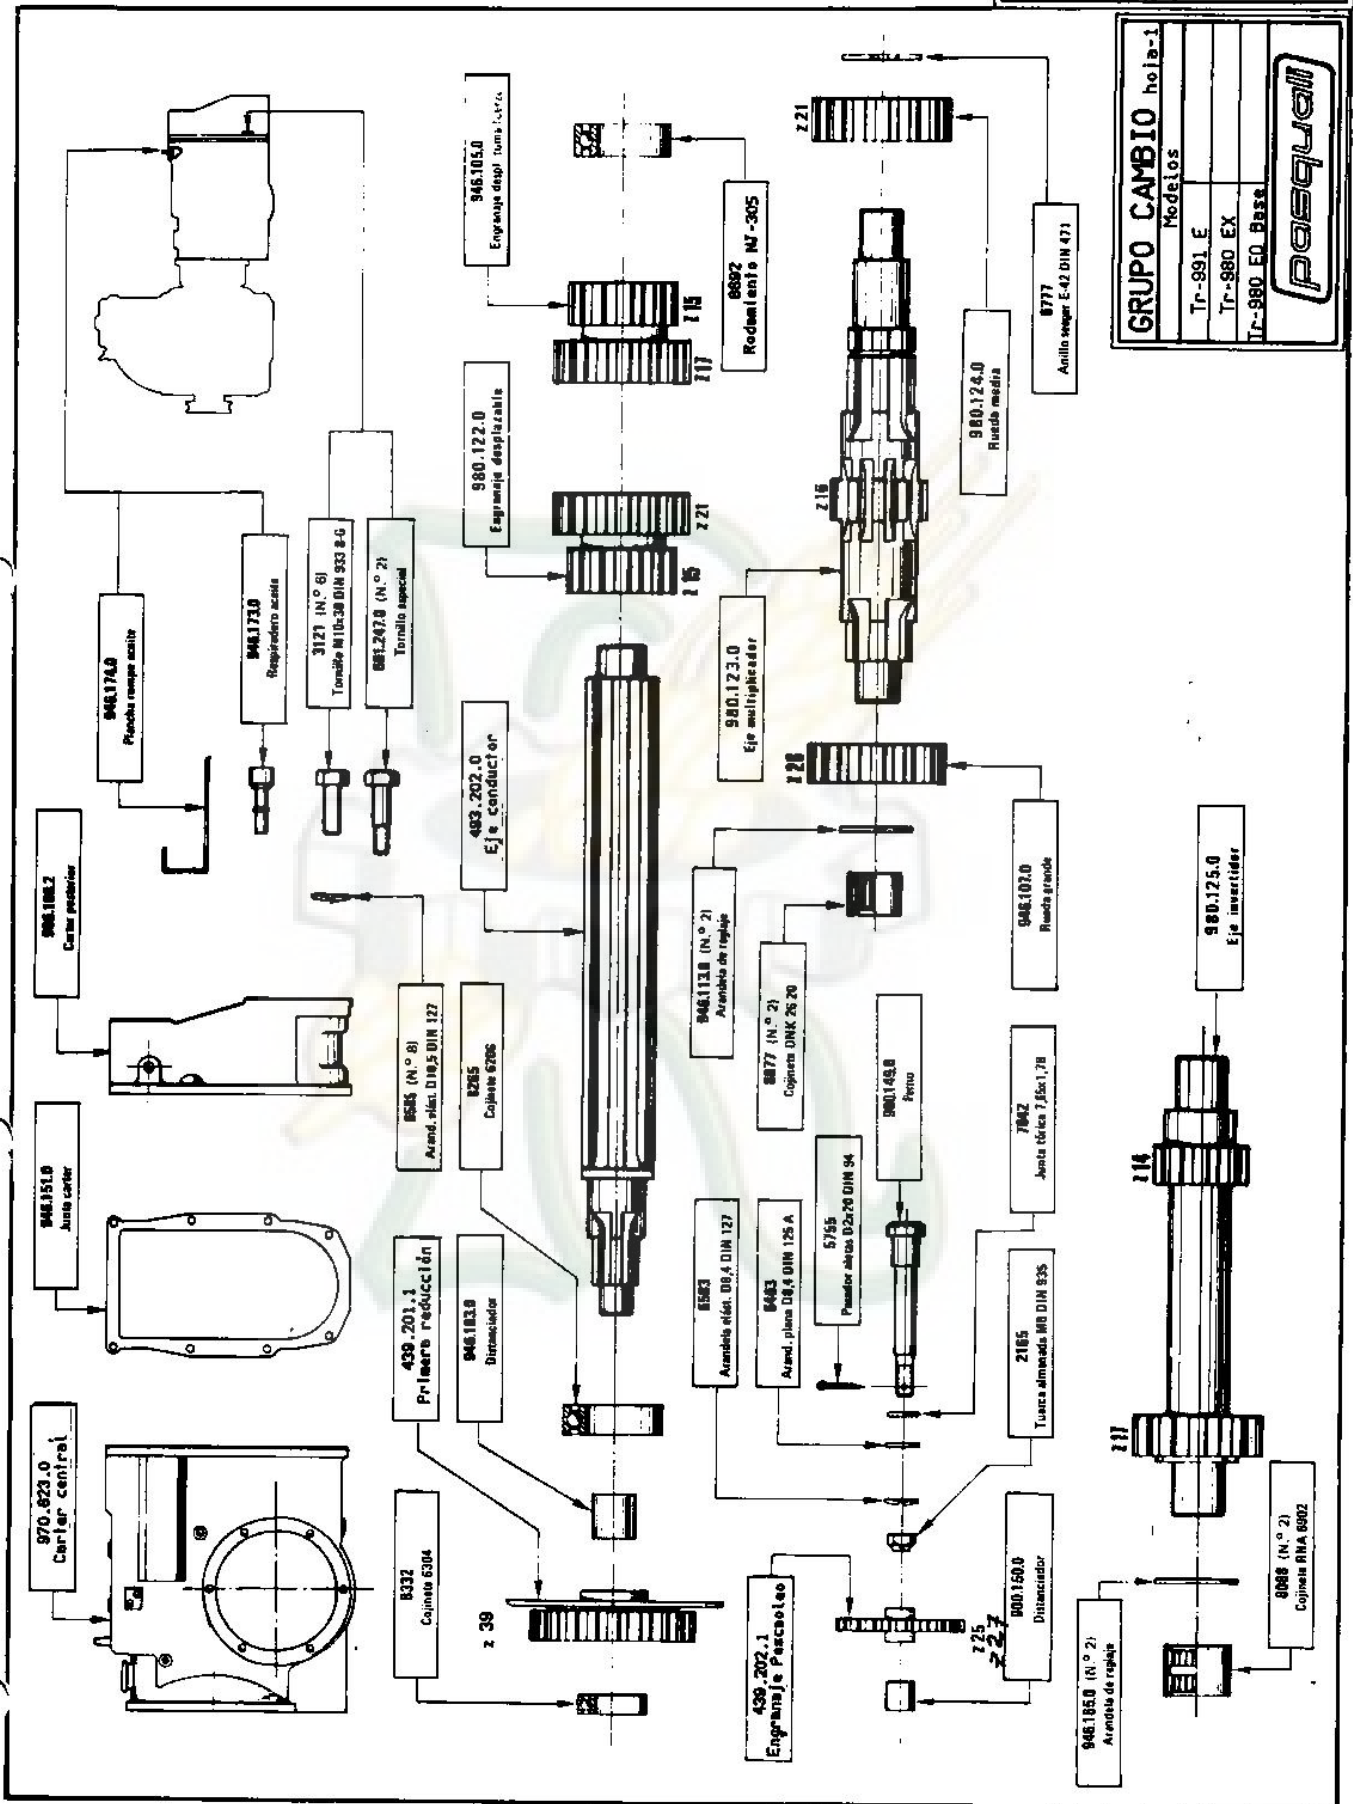

CATALOGO DE PIEZAS DE RECAMBIO
TRACTORES

991 E	980 EX	980 ED Base
-------	--------	-------------

EDICION	Abril-96			
---------	----------	--	--	--

GRUPOS

980.002.0	Embrague	(991 E - 980 EX)
981.002.0	Embrague	(980 ED base)
980.003.0	Cambio	
980.004.0	Bujes anteriores	
980.005.0	Mando cambio	
980.008.0	Articulación - Servodirección hidráulica	
980.010.0	Posterior	
980.011.0	Bujes posteriores	
980.017.0	Mando frenos y embrague	

980.002.0
981.002.0

EMBRAGUE	
Modelos	
Tr-991 E	
Tr-990 EX	
Tr-990 ED Base	

pasqualli

980.003.0

Abril - 86

GRUPO CAMBIO hoja-1	
Modelos	
Tr-991 E	
Tr-980 EX	
Tr-980 ED Base	
pasquali	

980.008.0

Abril - 98	

GRUPO ARTICULACION	
Modelos	
Tr-991 E	
Tr-980 EX	
Tr-980 EQ Base	

980.010.0

Abril - 86	

980.017.0

Abril - 86	

MANDOS FRENO Y EMBRAGUE hoja-1

Modelos

Tr-991 E
Tr-980 EX
Tr-980 ED Base

1) Juan Carlos B-3-02

MANDOS FRENO Y EMBRAGUE	hoja-2
	Modelos
	Tr.-991 E
	Tr.-980 EX
Tr.-980 ED, Bass	