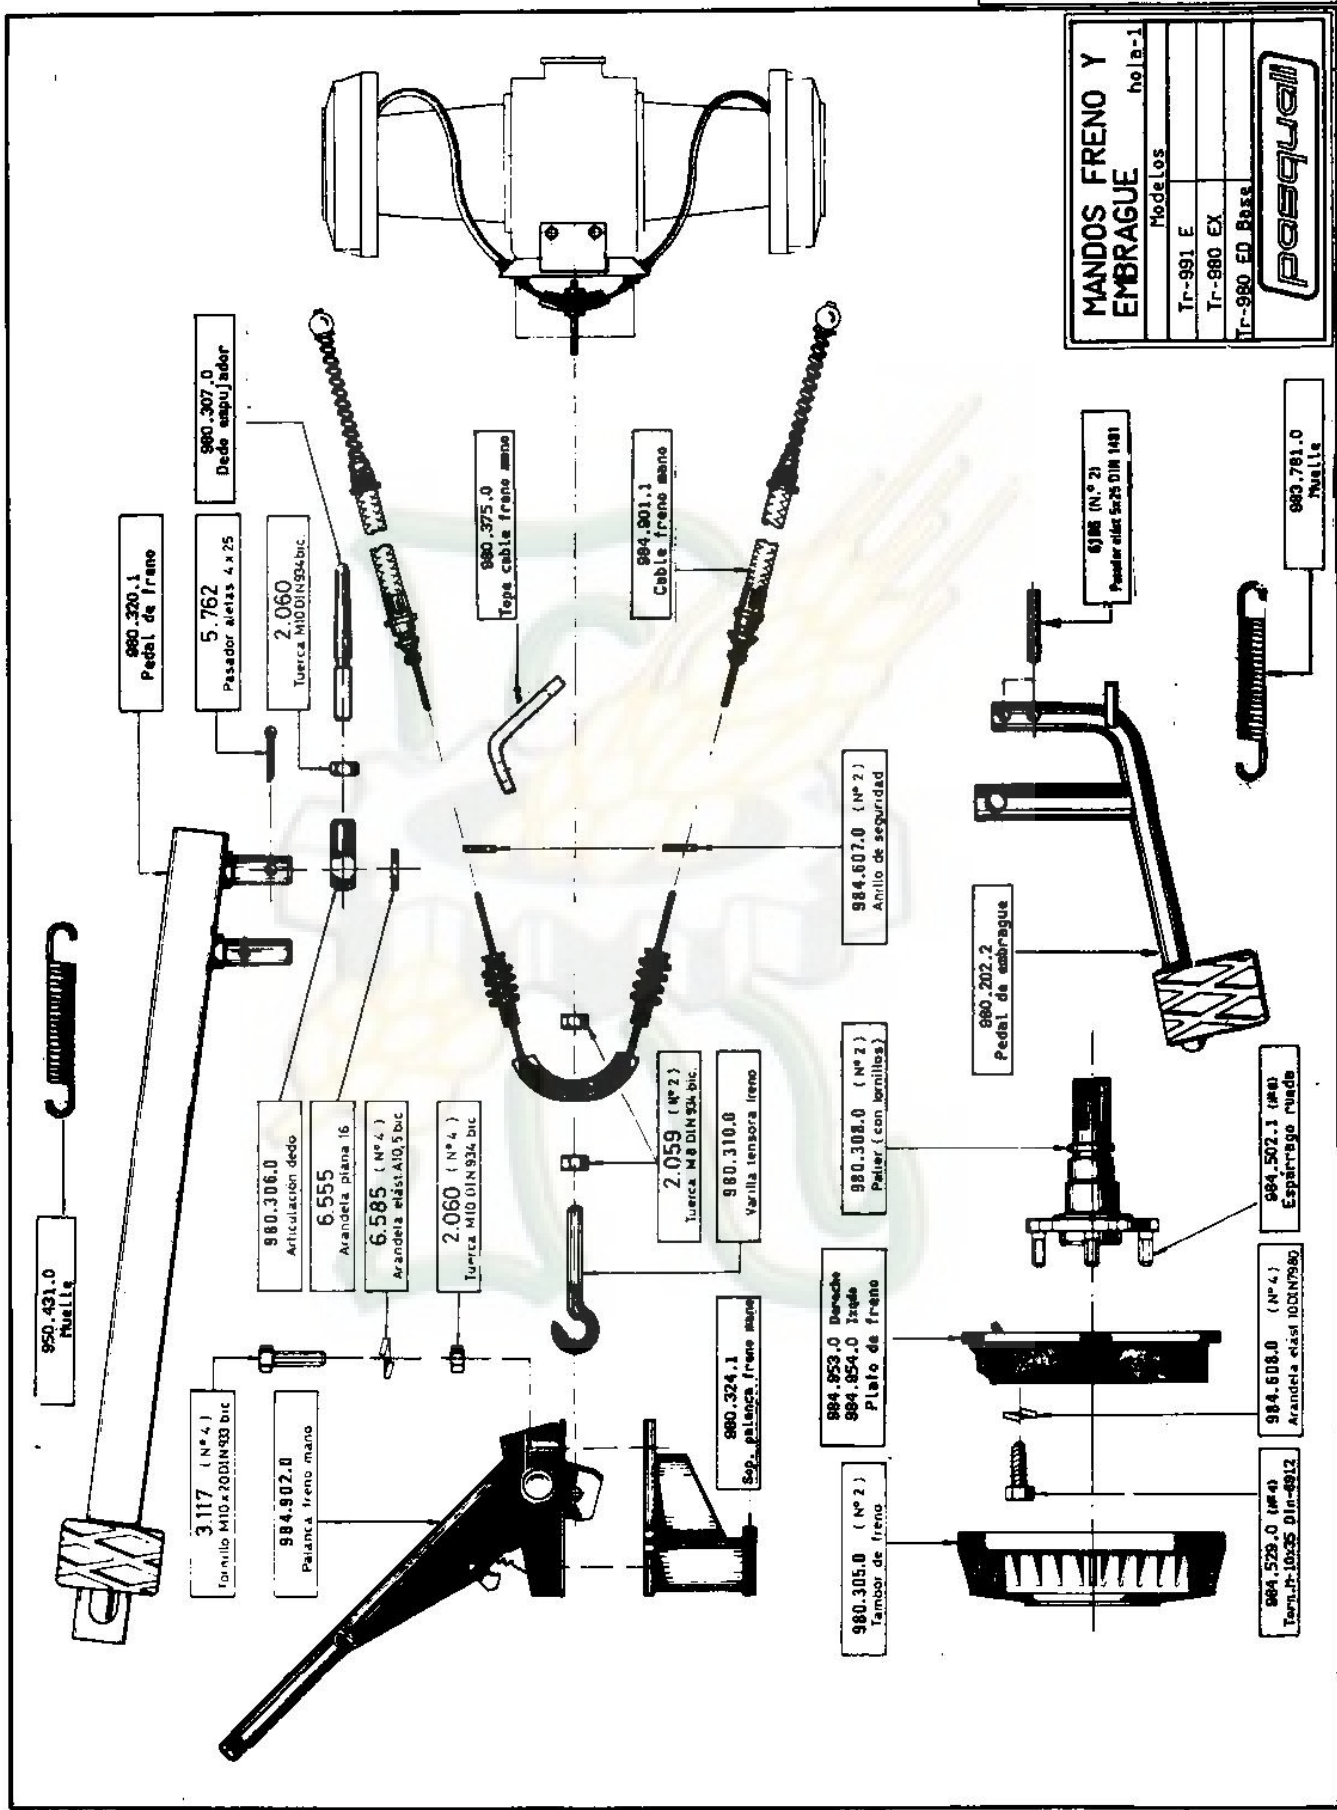

CATALOGO DE PIEZAS DE RECAMBIO
TRACTORES

991 E	980 EX	980 ED Base
-------	--------	-------------

EDICION	Abril-96			
---------	----------	--	--	--

GRUPOS

980.002.0	Embrague	(991 E - 980 EX)
981.002.0	Embrague	(980 ED base)
980.003.0	Cambio	
980.004.0	Bujes anteriores	
980.005.0	Mando cambio	
980.008.0	Articulación - Servodirección hidráulica	
980.010.0	Posterior	
980.011.0	Bujes posteriores	
980.017.0	Mando frenos y embrague	

980.002.0
981.002.0

EMBRAGUE	
Modelos	
Tr-991 E	
Tr-990 EX	
Tr-990 ED Base	

pasqualli

980.003.0

Abril - 86

GRUPO CAMBIO hoja-1	
Modelos	
Tr-991 E	
Tr-980 EX	
Tr-980 ED Base	
pasquali	

980.008.0

Abril - 98	

GRUPO ARTICULACION	
Modelos	
Tr-991 E	
Tr-980 EX	
Tr-980 EQ Base	

980.010.0

Abril - 86	

980.017.0

Abril - 86	

MANDOS FRENO Y EMBRAGUE hoja-1

Modelos

Tr-991 E
Tr-980 EX
Tr-980 ED Base

1) Juan Carlos B-3-02

MANDOS FRENO Y EMBRAGUE	hoja-2
	Modelos
	Tr.-991 E
	Tr.-980 EX
Tr.-980 ED, Bass	