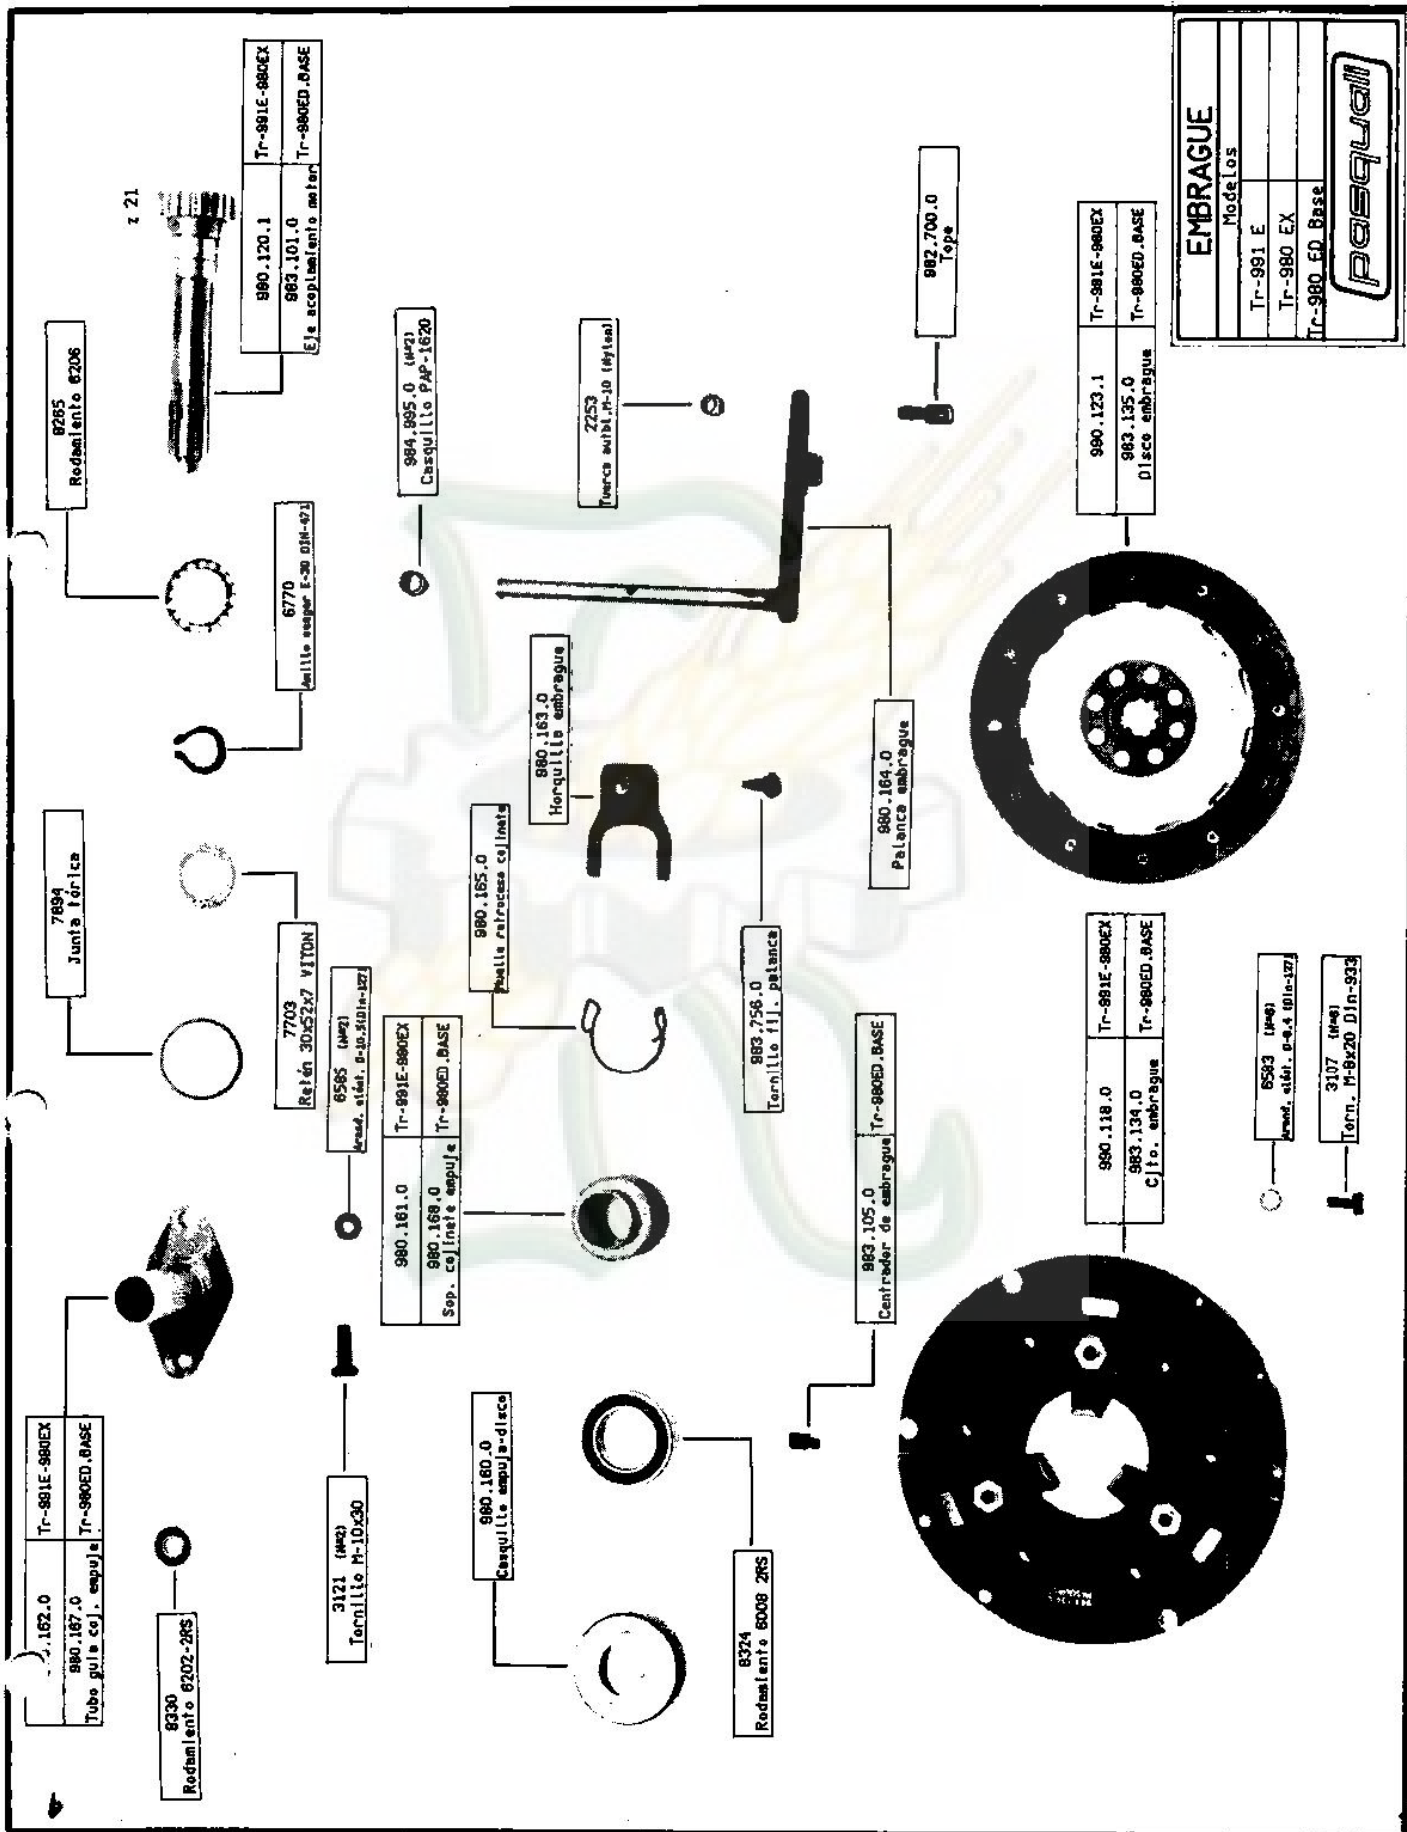

CATALOGO DE PIEZAS DE RECAMBIO
TRACTORES

991 E	980 EX	980 ED Base
-------	--------	-------------

EDICION	Abril-96			
---------	----------	--	--	--

GRUPOS

980.002.0	Embrague	(991 E - 980 EX)
981.002.0	Embrague	(980 ED base)
980.003.0	Cambio	
980.004.0	Bujes anteriores	
980.005.0	Mando cambio	
980.008.0	Articulación - Servodirección hidráulica	
980.010.0	Posterior	
980.011.0	Bujes posteriores	
980.017.0	Mando frenos y embrague	

980.002.0
981.002.0

EMBRAGUE	
Modelos	
Tr-991 E	
Tr-990 EX	
Tr-990 ED Base	

pasqualli

980.003.0

Abril - 86

GRUPO CAMBIO hoja-1	
Modelos	
Tr-991 E	
Tr-980 EX	
Tr-980 ED Base	
pasquali	

980.008.0

Abril - 98	

GRUPO ARTICULACION	
Modelos	
Tr-991 E	
Tr-980 EX	
Tr-980 EQ Base	

980.010.0

Abril - 86	

980.017.0

Abril - 86	

MANDOS FRENO Y EMBRAGUE hoja-1

Modelos

Tr-991 E
Tr-980 EX
Tr-980 ED Base

1) Juan Carlos B-3-02

MANDOS FRENO Y EMBRAGUE	hoja-2
	Modelos
	Tr.-991 E
	Tr.-980 EX
Tr.-980 ED, Bass	