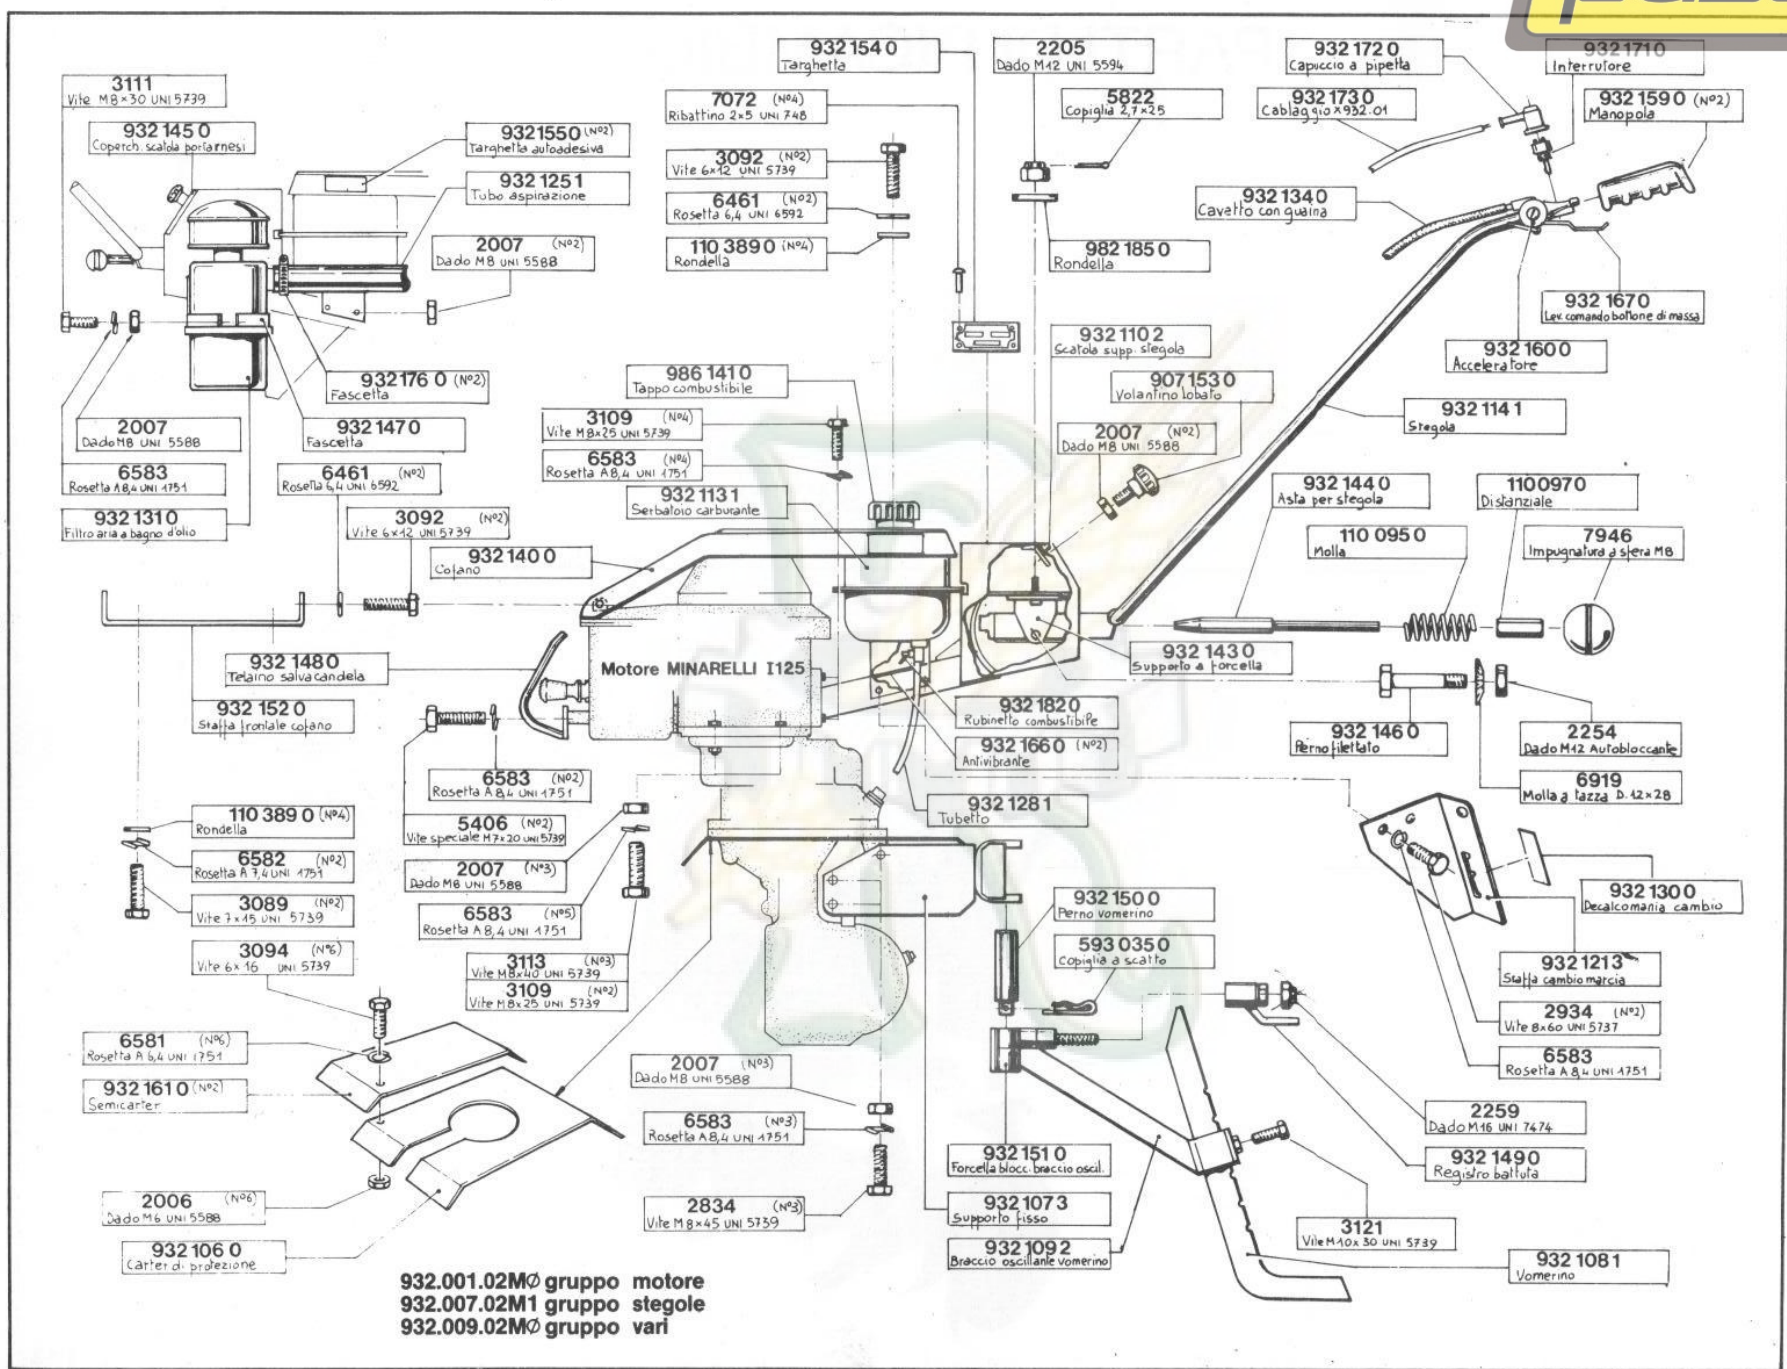

**PARTI DI RICAMBIO**

---

motozappa tipo 932.02

---

# MOTOAZADA TIPO 932.02

pasquali macchine agricole spa

# MOTOAZADA TIPO 932.02

**pasquali**

pasquali macchine agricole spa

**gruppo accessori**  
 309.01M1  
 309.11M1  
 550.11M1  
 801.11M1