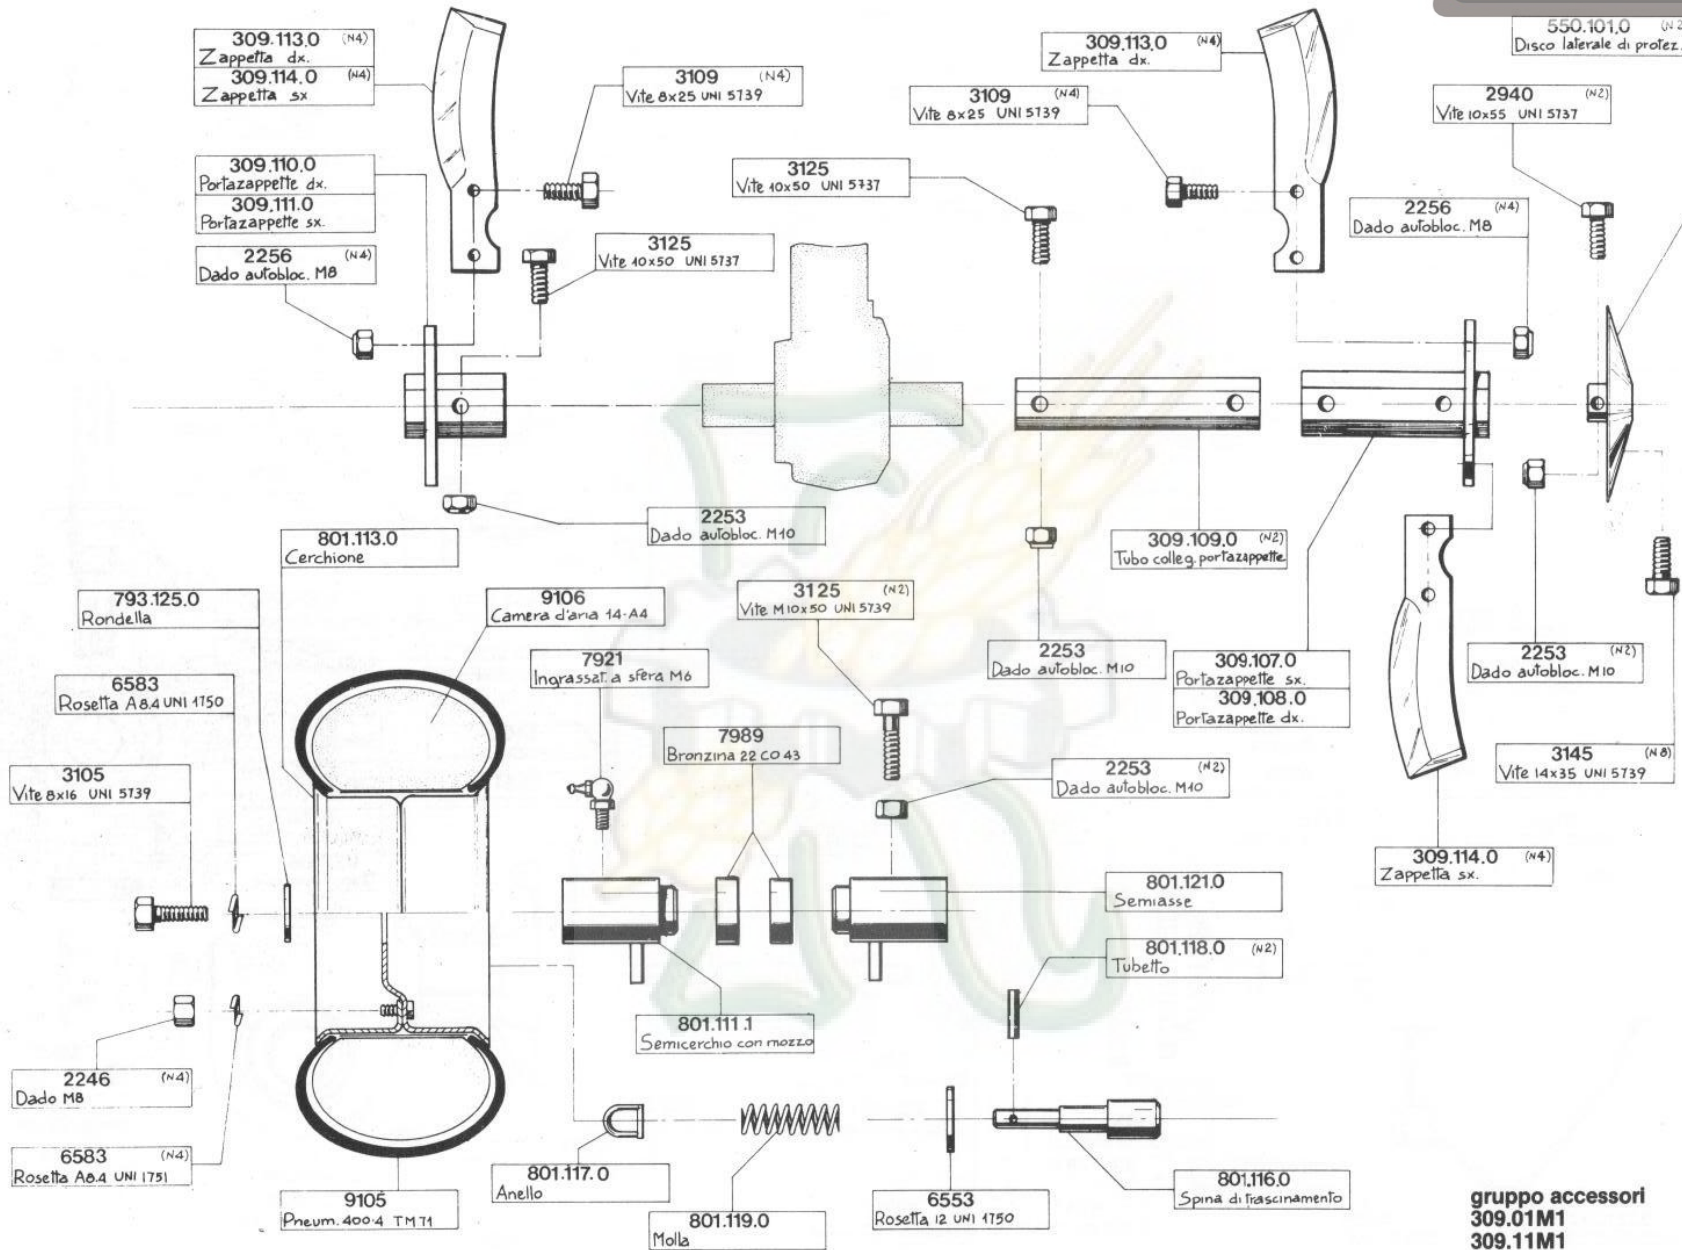

# MOTOAZADA TIPO 932.02

**pasquali**

pasquali macchine agricole spa

**gruppo accessori**  
 309.01M1  
 309.11M1  
 550.11M1  
 801.11M1