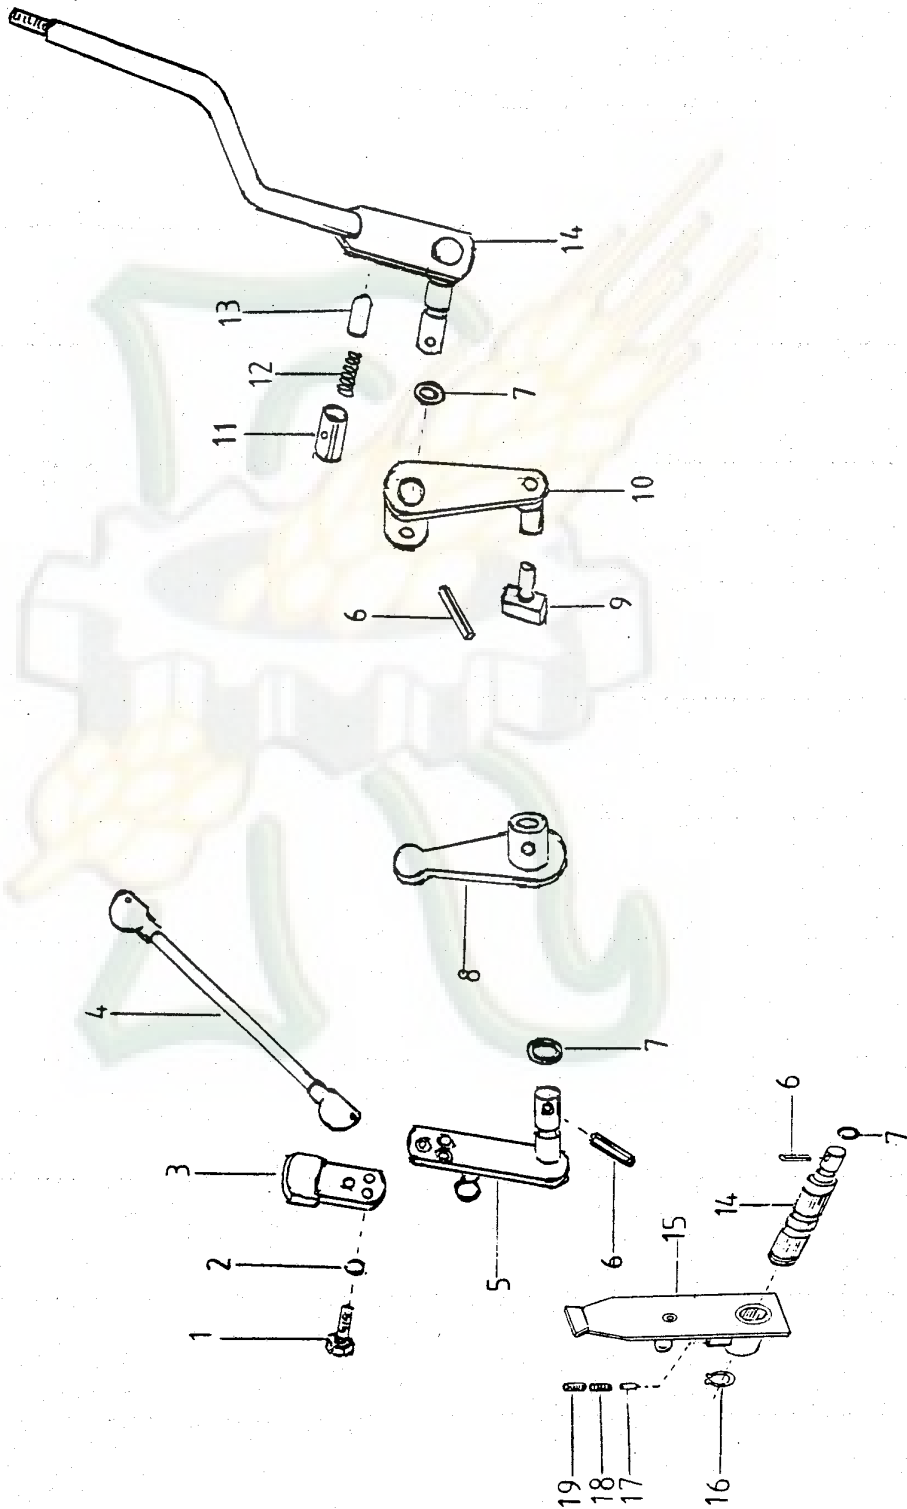

Pag.
36

 Dibujo N 8 Design N Dessin N		PALANCAS DE CAMBIO CONNECTING LEVER LEVIER DE CONNEXION			Pag. 37
Pos. Pos. Pos.	Ref. Ref. Ref.	Denominación Description Designation	Can. Qua. Qua.	Observaciones Remarks Observations	
1	001120	Tornillo hexagonal Screw M-6 x 15 Vis	3	Hasta maqu. Up to mach. 779238 Jusqu'a mach.	
2	012950	Arandela grower Grower washer A-6 Rondelle grower	3		
3	808254	Chapa de seguridad Saffety plate Plaqueette du securite	1	Hasta maqu. Up to mach. 779238 Jusqu'a mach.	
4	808251	Varilla de unión Union rod Tige d'union	1		
5	808253	Palanca de velocidades Gear lever Levier de vitesses	1	Hasta maqu. Up to mach. 779238 Jusqu'a mach.	
6	800584	Pasador elástico Split pin Goupille	2		
7	797530	Anillo tórico O'ring Joint torique	2		
8	748850	Leva de velocidades Gear lever Came du vitesses	1		
9	800115	Patín de empuje Pushing skate Patin du pousseé	1		
10	756130	Leva de velocidades Gear lever Came du vitesses	1		
11	801050	Casquillo GLY. Bush Bague	1		
12	789190	Muelle posicionador Spring Ressort	1		
13	789380	Bulón posicionador Bolt Boulon	1		

 Dibujo N 8 Design N Dessin N		PALANCAS DE CAMBIO CONNECTING LEVER LEVIER DE CONNEXION			Pag. 38
Pos.	Ref.	Denominación	Can.	Observaciones	
Pos.	Ref.	Description	Qua.	Remarks	
Pos.	Ref.	Designation	Qua.	Observations	
14	803304	Palanca de cambio Gearshift lever Levier de vitesse	1		
15	809262	Palanca de conexión Gear lever Levier de vitesses	1	Desde maqu. From mach. 779239 De la mach.	
16	013490	Anillo seeger Seeger washer Rondelle seeger	1	Desde maqu. From mach. 779239 De la mach.	
17	744060	Bala posicionadora Positioner bolt Boulón positioneur	1	Desde maqu. From mach. 779239 De la mach.	
18	744100	Resorte de posición Positioner spring Ressort positioneur	1	Desde maqu. From mach. 779239 De la mach.	
19	744070	Espárrago prisionero Stud Goujon	1	Desde maqu. From mach. 779239 De la mach.	
20	809257	Eje de conexión Connection axle Axe de connexion	1	Desde maqu. From mach. 779239 De la mach.	